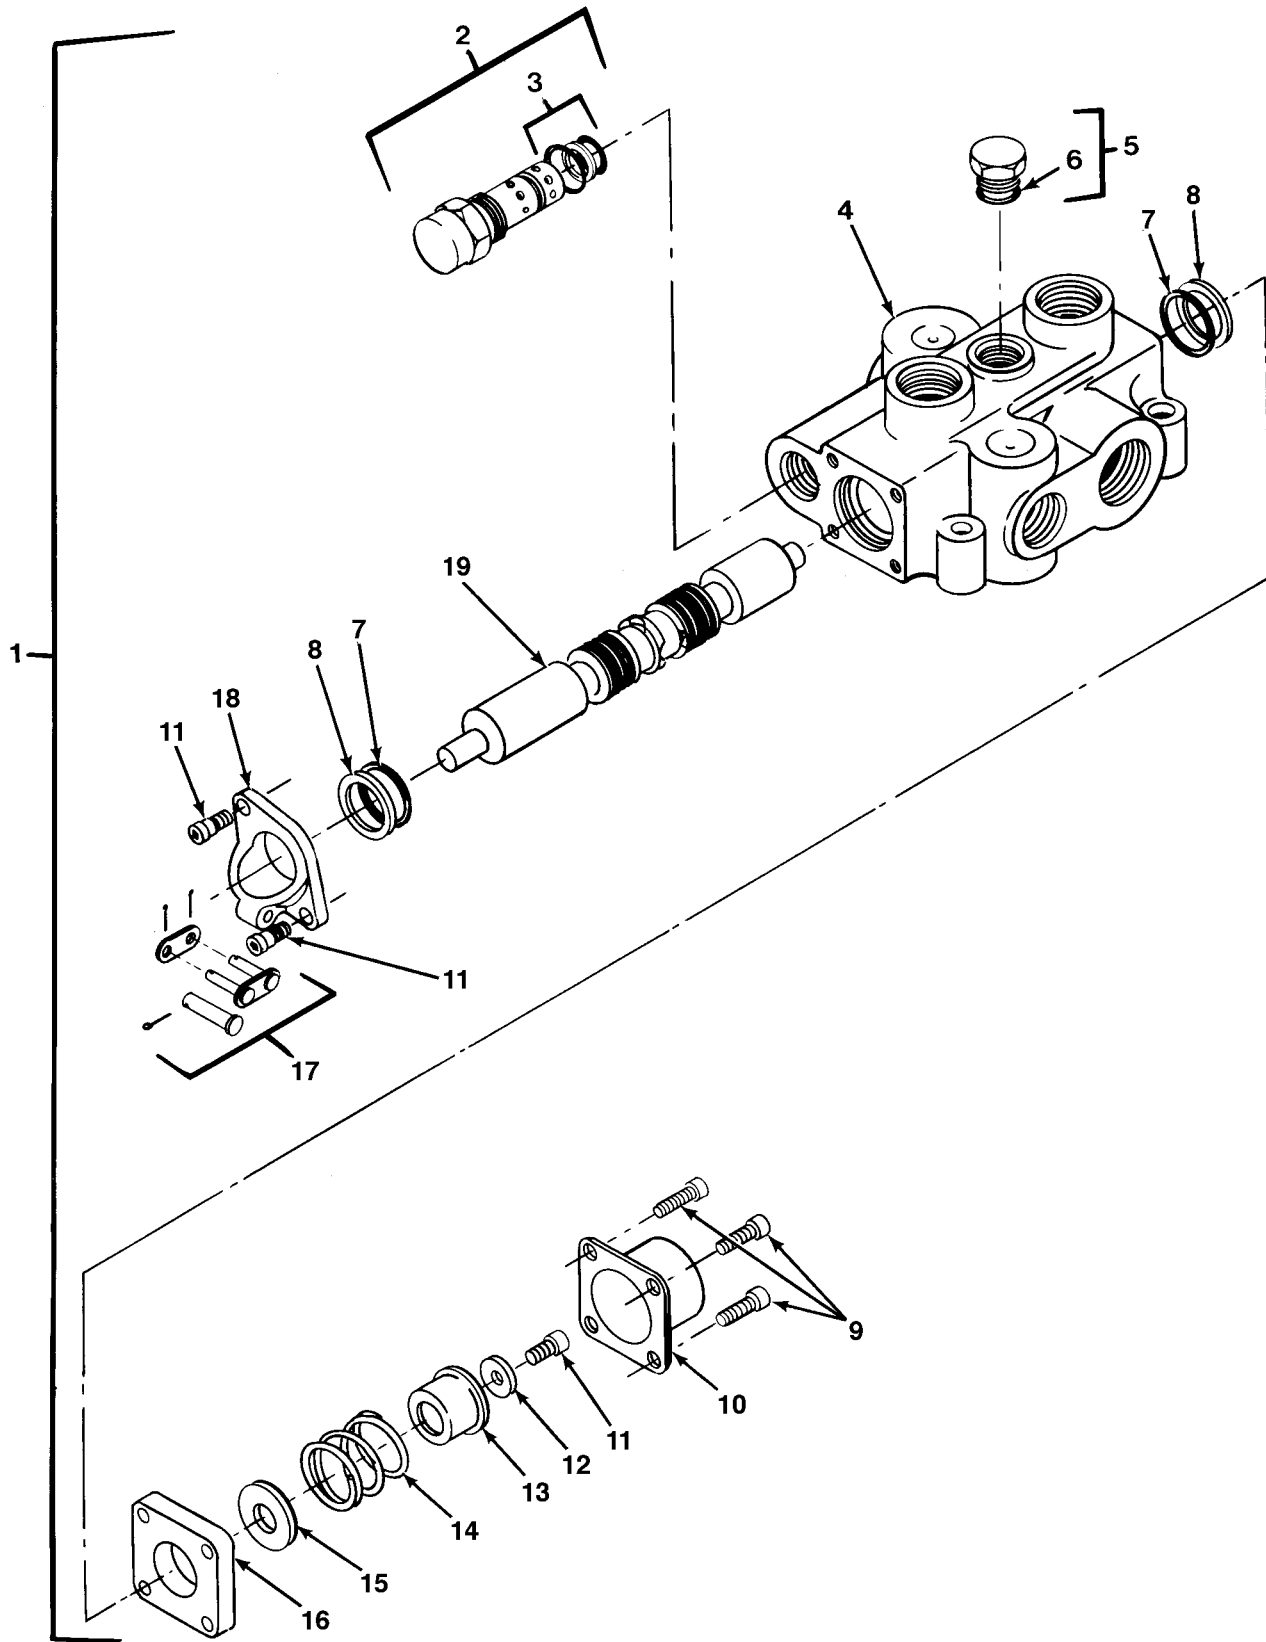

END OF FIGURE

FIG.405 SELF RECOVERY WINCH CONTROL VALVE ASSEMBLY

SECTION II			TM 9-2320-279-24P		
(1)	(2)	(3)	(4)	(5)	(6)
ITEM NO	SMR CODE	CAGEC	PART NUMBER	DESCRIPTION AND USABLE ON CODES (UOC)	QTY
GROUP 2402 MANIFOLD AND/OR CONTROL VALVES					
FIG.405 SELF RECOVERY WINCH CONTROL VALVE ASSEMBLY					
1	PAOFZ	11341	BA1-5-A-E-0-0-D-2-134090	VALVE, LINEAR, DIRECT UOC:H01,H02,H03,H04,H05,H40,H41	1
2	PAFZZ	11341	1R0037-10-260	.PLUG, RELIEF, PRESSUR UOC:H01,H02,H03,H04,H05,H40,H41	1
3	KFFZZ	11341	2V0011	..KIT, RELIEF SEAL PART OF KIT P/N 2V0008 UOC:H01,H02,H03,H04,H05,H40,H41	1
4	XAFZZ	11341	1V0113	.BODY, VALVE UOC:H01,H02,H03,H04,H05,H40,H41	1
5	PAFZZ	11341	1V1725	.VALVE, LINEAR, DIRECT UOC:H01,H02,H03,H04,H05,H40,H41	1
6	KFFZZ	11341	2A0283-9908	..PACKING, PREFORMED PART OF KIT P/N .. 2V0008 UOC:H01,H02,H03,H04,H05,H40,H41	1
7	KFFZZ	11341	2A0283-7214	.SEAL PART OF KIT P/N 2V0008 UOC:H01,H02,H03,H04,H05,H40,H41	2
8	KFFZZ	11341	1A0711	.WASHER, FLAT PART OF KIT P/N 2V0008 .. UOC:H01,H02,H03,H04,H05,H40,H41	2
9	PAFZZ	11341	2A0079-406	.SCREW, CAP, SOCKET HE UOC:H01,H02,H03,H04,H05,H40,H41	4
10	PAFZZ	11341	1A0294	.PLATE, RETAINING, BEA UOC:H01,H02,H03,H04,H05,H40,H41	1
11	PAFZZ	11341	2A0079-404N	.SCREW, MACHINE UOC:H01,H02,H03,H04,H05,H40,H41	3
12	PAFZZ	11341	1A0290	.WASHER, FLAT UOC:H01,H02,H03,H04,H05,H40,H41	1
13	PAFZZ	11341	1A0292	.RETAINER, HELICAL, CO UOC:H01,H02,H03,H04,H05,H40,H41	1
14	PAFZZ	11341	1A0744	.SPRING, HELICAL, COMP UOC:H01,H02,H03,H04,H05,H40,H41	1
15	PAFZZ	11341	1A0291	.WASHER, FLAT UOC:H01,H02,H03,H04,H05,H40,H41	1
16	PAFZZ	11341	1A0709	.SPACER, PLATE UOC:H01,H02,H03,H04,H05,H40,H41	1
17	PAOZZ	11341	1V1701	.PARTS KIT, VALVE UOC:H01,H02,H03,H04,H05,H40,H41	1
18	PAFZZ	11341	4Z4306	.BRACKET, EYE, ROTATIN UOC:H01,H02,H03,H04,H05,H40,H41	1
19	XAFZZ	11341	1V0092	.SPOOL, VALVE UOC:H01,H02,H03,H04,H05,H40,H41	1