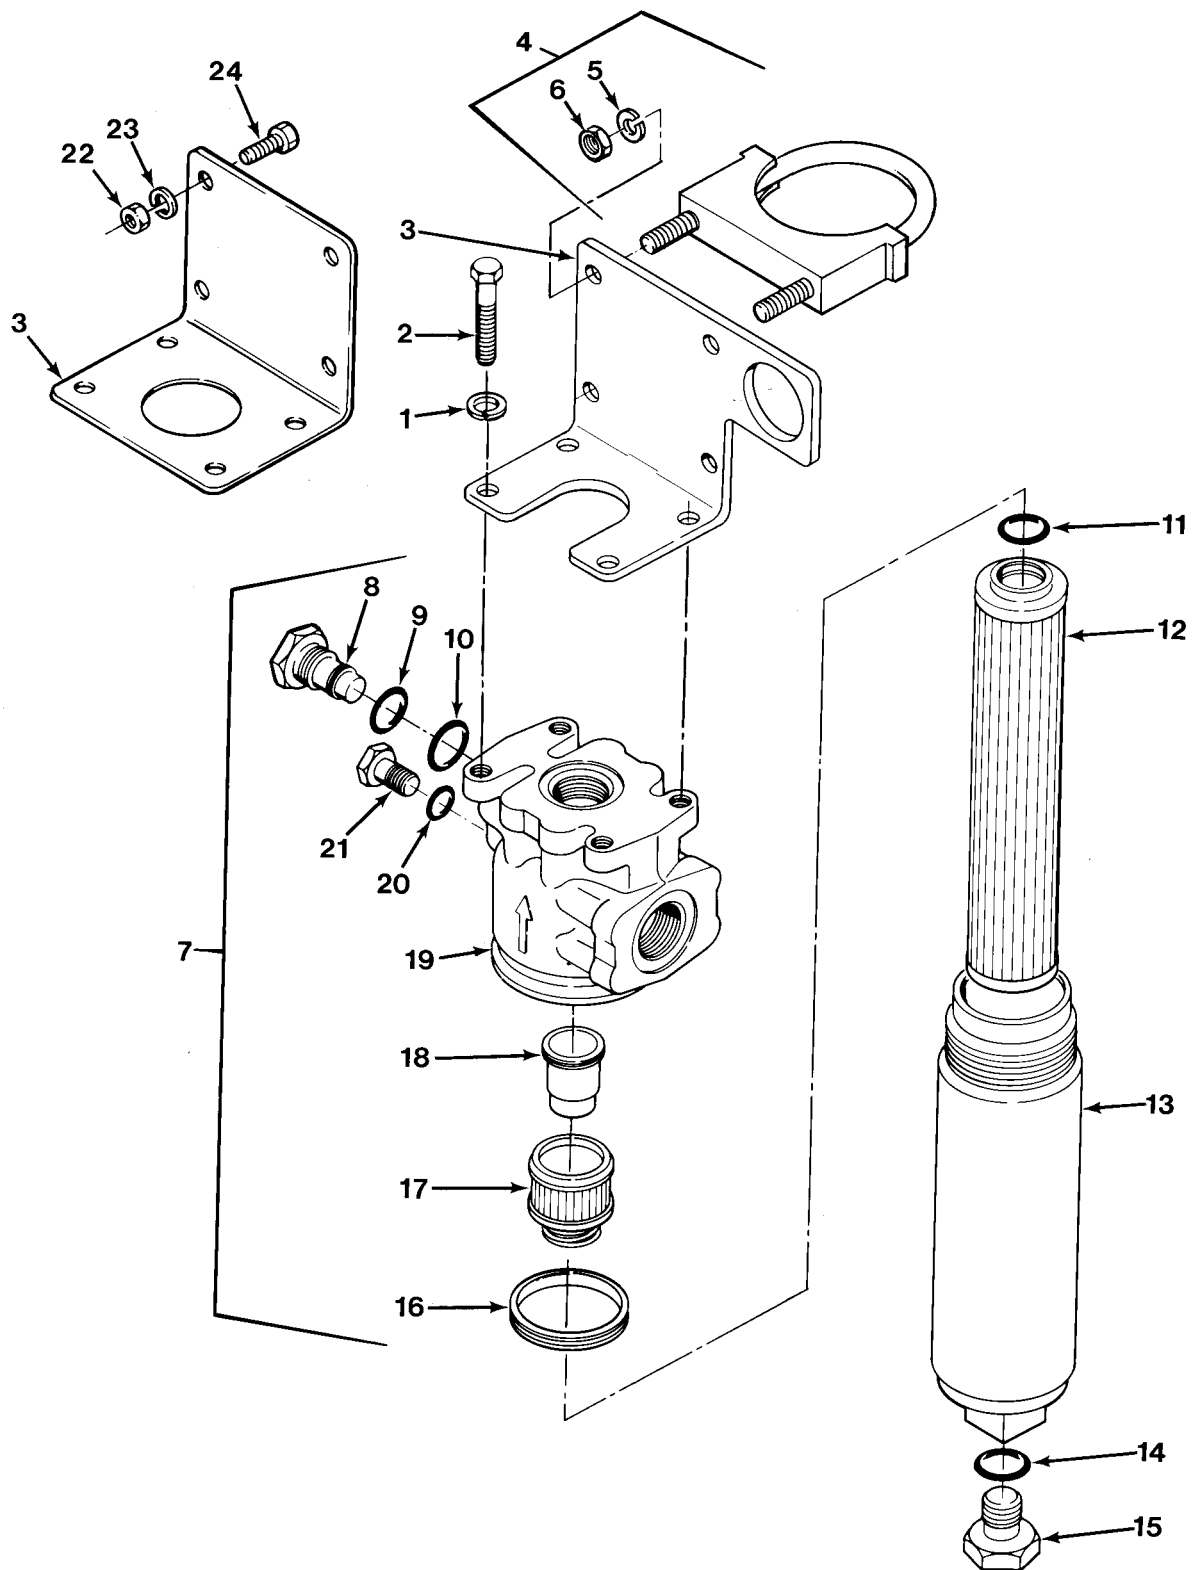

END OF FIGURE

FIG.412 CRANE HYDRAULIC FILTER - M977, M984A1 AND M985

SECTION II			TM 9-2320-279-24P		
(1)	(2)	(3)	(4)	(5)	(6)
ITEM	SMR		PART		
NO	CODE	CAGEC	NUMBER	DESCRIPTION AND USABLE ON CODES(UOC)	QTY
GROUP 2406 STRAINERS, FILTERS, LINES AND FITTINGS, ETC. FIG.412 CRANE HYDRAULIC FILTER - M977, M984A1 AND M985					
1	PAOZZ	45152	352AX	WASHER, LOCK	4
				UOC:H01,H05,H06,H09	
2	PAOZZ	45152	316BX1	SCREW, CAP, HEXAGON H	4
				UOC:H01,H05,H06,H09	
3	PAOZZ	45152	1452760	BRACKET, ANGLE	1
				UOC:H01,H05,H06,H09	
3	PAOZZ	45152	1475220	BRACKET, ANGLE	1
				UOC:H40	
4	XDOZZ	45152	1455800	CLAMP, LOOP	2
				UOC:H01,H05,H06,H09	
5	PAOZZ	96906	MS35338-46	.WASHER, LOCK	2
				UOC:H01,H05,H06,H09	
6	PAOZZ	96906	MS51967-8	.NUT, PLAIN, HEXAGON	2
				UOC:H01,H05,H06,H09	
7	PAOOO	06816	HH9800A16DNSBBTY 123	FILTER, FLUID	1
				UOC:CBT,CBW,H01,H05,H06,H09,H40	
8	PAOZZ	06816	1197883	.PLUG, PIPE	1
				UOC:H01,H05,H06,H09,H40	
9	PCOZZ	06816	1124507	.PACKING, PREFORMED	1
				UOC:H01,H05,H06,H09,H40	
10	PFOZZ	17238	OR-014	.PACKING, PREFORMED	1
				UOC:H01,H05,H06,H09,H40	
11	PAOZZ	06816	1112310	.PACKING, PREFORMED	1
				UOC:H01,H05,H06,H09,H40	
12	PAOZZ	06816	HC9800FDN8HY334	.FILTER ELEMENT, FLUI	1
				UOC:H01,H05,H06,H09,H40	
13	XAOZZ	06816	1129275	.BOWL	1
				UOC:H01,H05,H06,H09,H40	
14	PCOZZ	06816	1128242	.PACKING, PREFORMED	1
				UOC:H01,H05,H06,H09,H40	
15	PAOZZ	06816	1128259	.PLUG	1
				UOC:H01,H05,H06,H09,H40	
16	PCOZZ	06816	1197013	.PACKING, PREFORMED	1
				UOC:H01,H05,H06,H09,H40	
17	PAOZZ	06816	HB9800-BPF	.SCREEN, BYPASS FILTE	1
				UOC:H01,H05,H06,H09,H40	
18	PFOZZ	06816	HC9860-16RV	.VALVE, HOLD, BOOM HOI	1
				UOC:H01,H05,H06,H09,H40	
19	XAOZZ	06816	1128176	.HEAD	1
				UOC:H01,H05,H06,H09,H40	
20	PCOZZ	06816	1124510	.PACKING, PREFORMED	1
				UOC:H01,H05,H06,H09,H40	
21	PFOZZ	06816	1128258	.PLUG	1
				UOC:H01,H05,H06,H09,H40	
22	PAOZZ	96906	MS35690-604	NUT, PLAIN, HEXAGON	4
				UOC:H40	