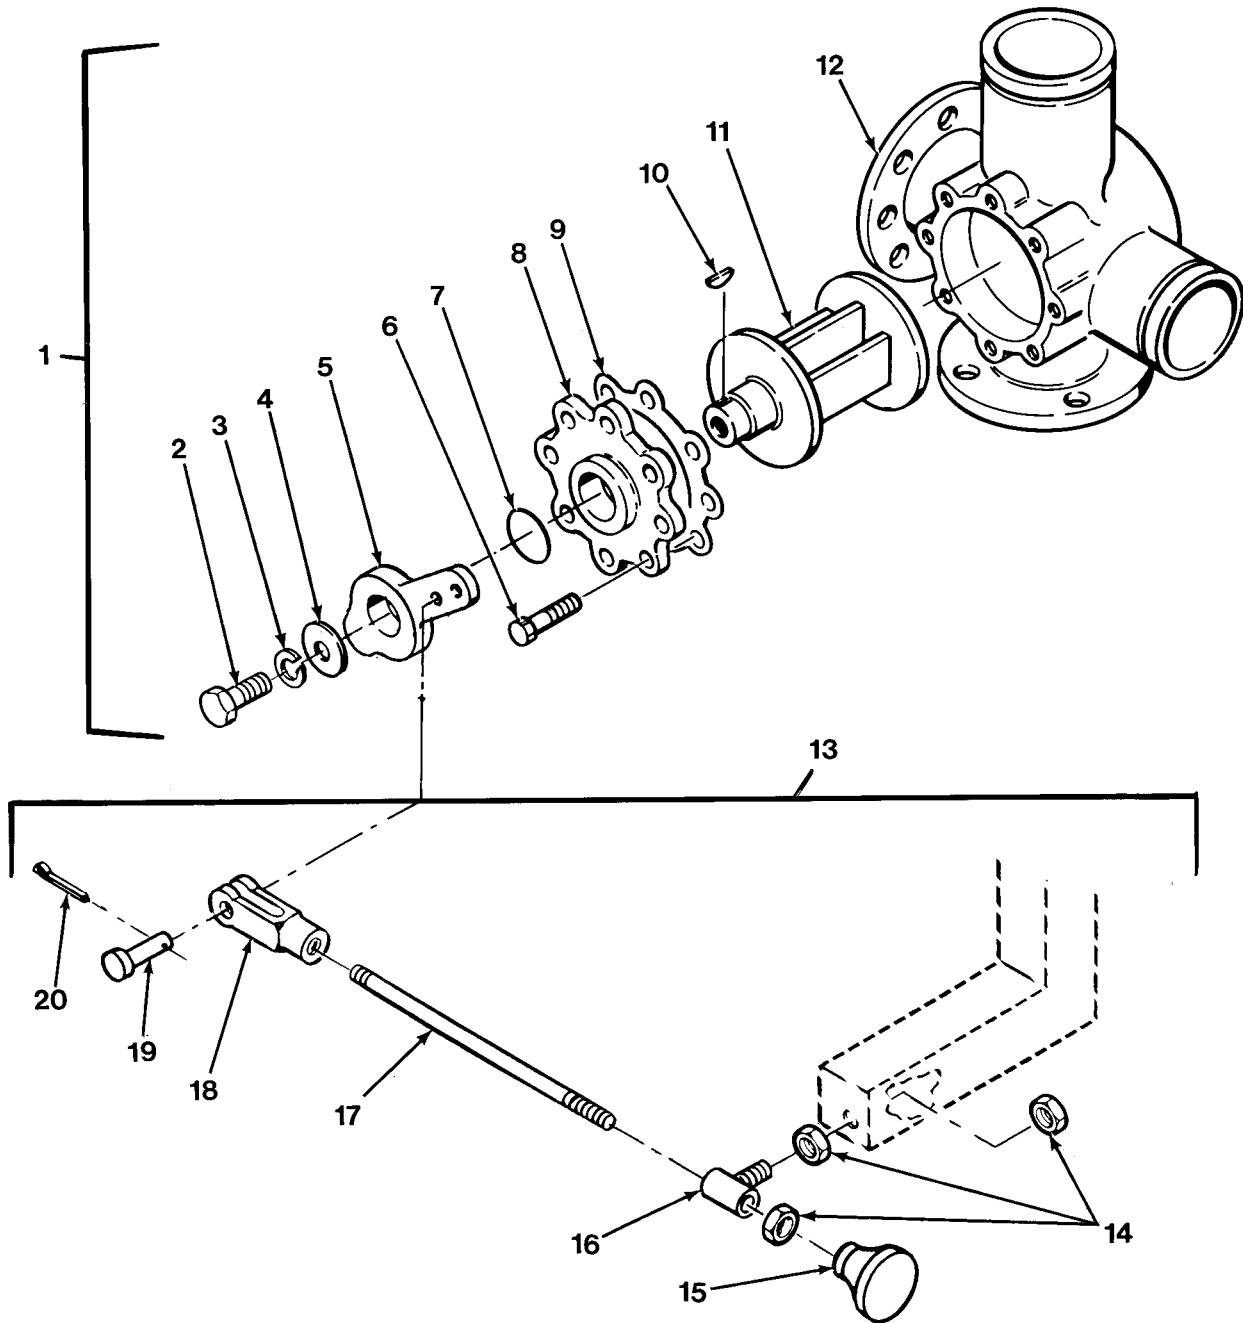

END OF FIGURE

FIG.468 V6 FUEL/DEFUEL VALVE

SECTION II			TM 9-2320-279-24P		
(1)	(2)	(3)	(4)	(5)	(6)
ITEM	SMR		PART		
NO	CODE	CAGEC	NUMBER	DESCRIPTION AND USABLE ON CODES(UOC)	QTY
				GROUP 7203 VALVE, FITTINGS, LINES FIG.468 V6 FUEL/DEFUEL VALVE	
1	XDFZZ	19207	10936944	VALVE,BALL	1
				UOC:H02,H07	
2	PAFZZ	96906	MS90725-109	.SCREW,CAP,HEXAGON H	1
				UOC:H02,H07	
3	PAFZZ	96906	MS35338-48	.WASHER,LOCK	1
				UOC:H02,H07	
4	PAFZZ	96906	MS27183-18	.WASHER,FLAT	1
				UOC:H02,H07	
5	XDFZZ	25567	9046	.VALVE HANDLE	1
				UOC:H02,H07	
6	PAFZZ	96906	MS90725-58	.SCREW,CAP,HEXAGON H	8
				UOC:H02,H07	
7	PAFZZ	96906	MS9068-218	.PACKING,PREFORMED	1
				UOC:H02,H07	
8	XAFZZ	25567	9045	.CAP,VALVE	1
				UOC:H02,H07	
9	PAFZZ	06428	9045-G	.GASKET	1
				UOC:H02,H07	
10	PAFZZ	96906	MS35756-12	.KEY,WOODRUFF	1
				UOC:H02,H07	
11	PAFZZ	25567	9117 13040	.VALVE,PLUG	1
				UOC:H02,H07	
12	XAFZZ	25567	9118B	.HOUSING,VALVE	1
				UOC:H02,H07	
13	PFOOO	17566	45A081	LEVER,MANUAL CONTRO	1
				UOC:H02,H07	
14	PAOZZ	96906	MS35691-17	.NUT,PLAIN,HEXAGON	3
				UOC:H02,H07	
15	PAOZZ	17566	45A081-P5	.KNOB	1
				UOC:H02,H07	
16	PAOZZ	17566	45A081-P3	.BOLT,TEE HEAD	1
				UOC:H02,H07	
17	PAOZZ	17566	45A081-P2	.ROD,THREADED END	1
				UOC:H02,H07	
18	PAOZZ	17566	45A081-P1	.CLEVIS,ROD END	1
				UOC:H02,H07	
19	PAOZZ	96906	MS35810-11	.PIN,STRAIGHT,HEADED	1
				UOC:H02,H07	
20	PAOZZ	17566	45A081-P6	.PIN,COTTER	1
				UOC:H02,H07	