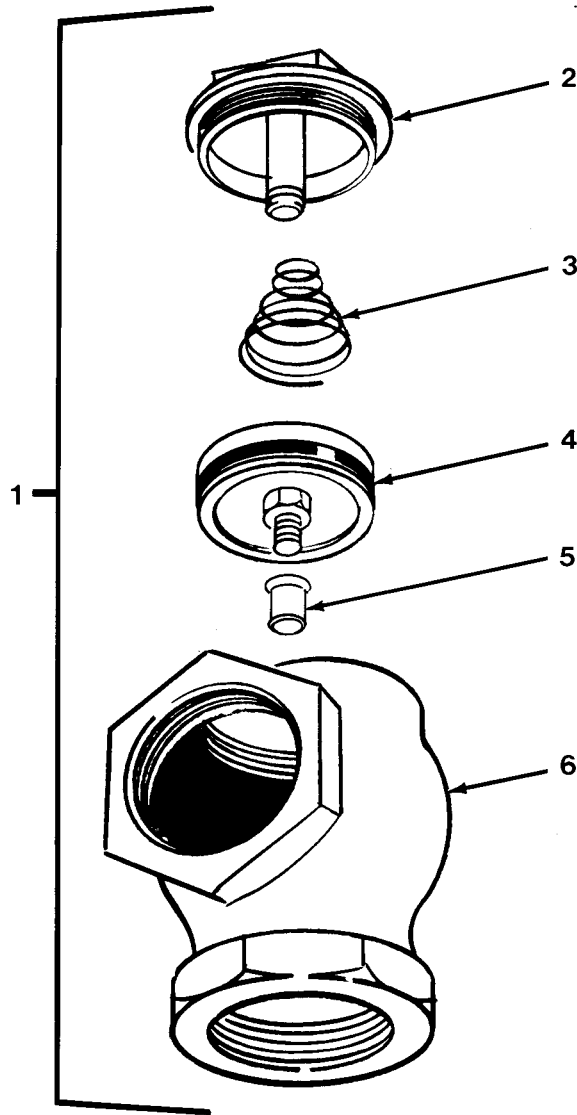

END OF FIGURE

FIG.466 V9/V16 CHECK VALVE

SECTION II			TM 9-2320-279-24P		
(1)	(2)	(3)	(4)	(5)	(6)
ITEM	SMR		PART		
NO	CODE	CAGEC	NUMBER	DESCRIPTION AND USABLE ON CODES(UOC)	QTY
				GROUP 7203 VALVE, FITTINGS, LINES FIG.466 V9/V16 CHECK VALVE	
1	PAOOO	76364	P-717S	VALVE,CHECK	2
				UOC:H02,H07	
2	PFOZZ	76364	4061-J	.CAP,VALVE	1
				UOC:H02,H07	
3	PAOZZ	76364	70163-J	.SPRING,HELICAL,COMP	1
				UOC:H02,H07	
4	PAOZZ	76364	84459-J-940	.DISK,VALVE	1
				UOC:H02,H07	
5	PAOZZ	76364	4165-L	.BEARING,SLEEVE	1
				UOC:H02,H07	
6	XAOZZ	76364	15119-J	.BODY	1
				UOC:H02,H07	