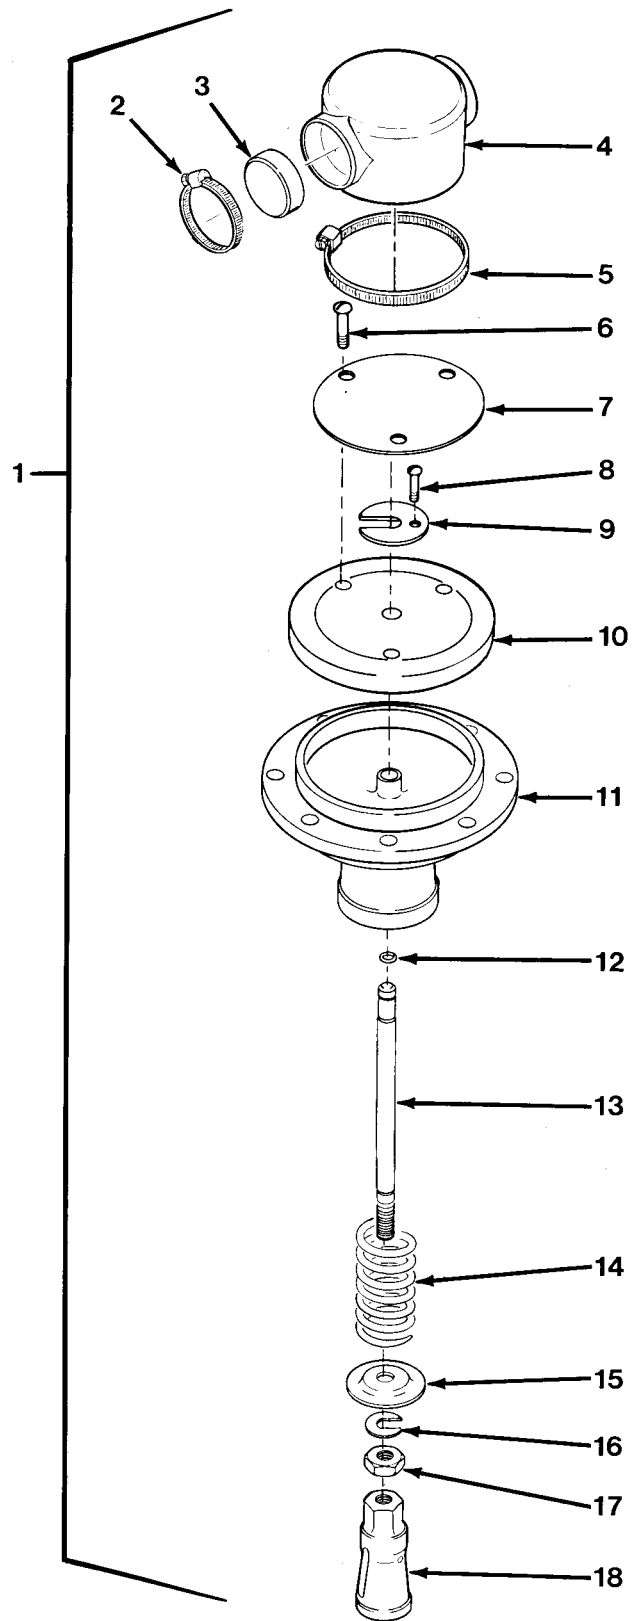

END OF FIGURE

FIG.458 V13 VENT VALVE

SECTION II			TM 9-2320-279-24P		
(1)	(2)	(3)	(4)	(5)	(6)
ITEM	SMR		PART		
NO	CODE	CAGEC	NUMBER	DESCRIPTION AND USABLE ON CODES(UOC)	QTY
				GROUP 7203 VALVE, FITTINGS, LINES FIG.458 V13 VENT VALVE	
1	PAOHH	79318 F646AD		VENT VALVE ASSEMBLY	1
				UOC:H02,H07	
2	PAOZZ	81646 5656		.CLAMP,HOSE	1
				UOC:H02,H07	
3	XDOZZ	79318 2733418		.PLUG,PIPE	1
				UOC:H02,H07	
4	PFOZZ	79318 2731807-1		.HOOD,VENT,FUEL VALV	1
				UOC:H02,H07	
5	PAOZZ	81646 56188		.CLAMP,HOSE	1
				UOC:H02,H07	
6	PAHZZ	96906 MS51958-59		.SCREW,MACHINE	3
				UOC:H02,H07	
7	PFHZZ	79318 2734801		.PLATE,VENT VALVE	1
				UOC:H02,H07	
8	PAHZZ	96906 MS51957-79		.SCREW,MACHINE	1
				UOC:H02,H07	
9	PAHZZ	79318 2734802		.WASHER,SLOTTED	1
				UOC:H02,H07	
10	PAHZZ	16069 2734796-1		.DISK,VALVE	1
				UOC:H02,H07	
11	XAHZZ	64548 2734794-101		.BODY,VALVE	1
				UOC:H02,H07	
12	PAHZZ	16069 2661058A013		.PACKING,PREFORMED	6
				UOC:H02,H07	
13	PAHZZ	16069 2753251		.STEM,FLUID VALVE	1
				UOC:H02,H07	
14	PFHZZ	79318 2734797		.SPRING,HELICAL,COMP	1
				UOC:H02,H07	
15	PAHZZ	79318 2734800		.RETAINER	1
				UOC:H02,H07	
16	PAHZZ	79318 2753253		.RETAINER,PACKING	1
				UOC:H02,H07	
17	PAHZZ	88044 AN316-9R		.NUT,PLAIN,HEXAGON	1
				UOC:H02,H07	
18	PAHZZ	79318 4052-4		.SOCKET,VENT VALVE	1
				UOC:H02,H07	