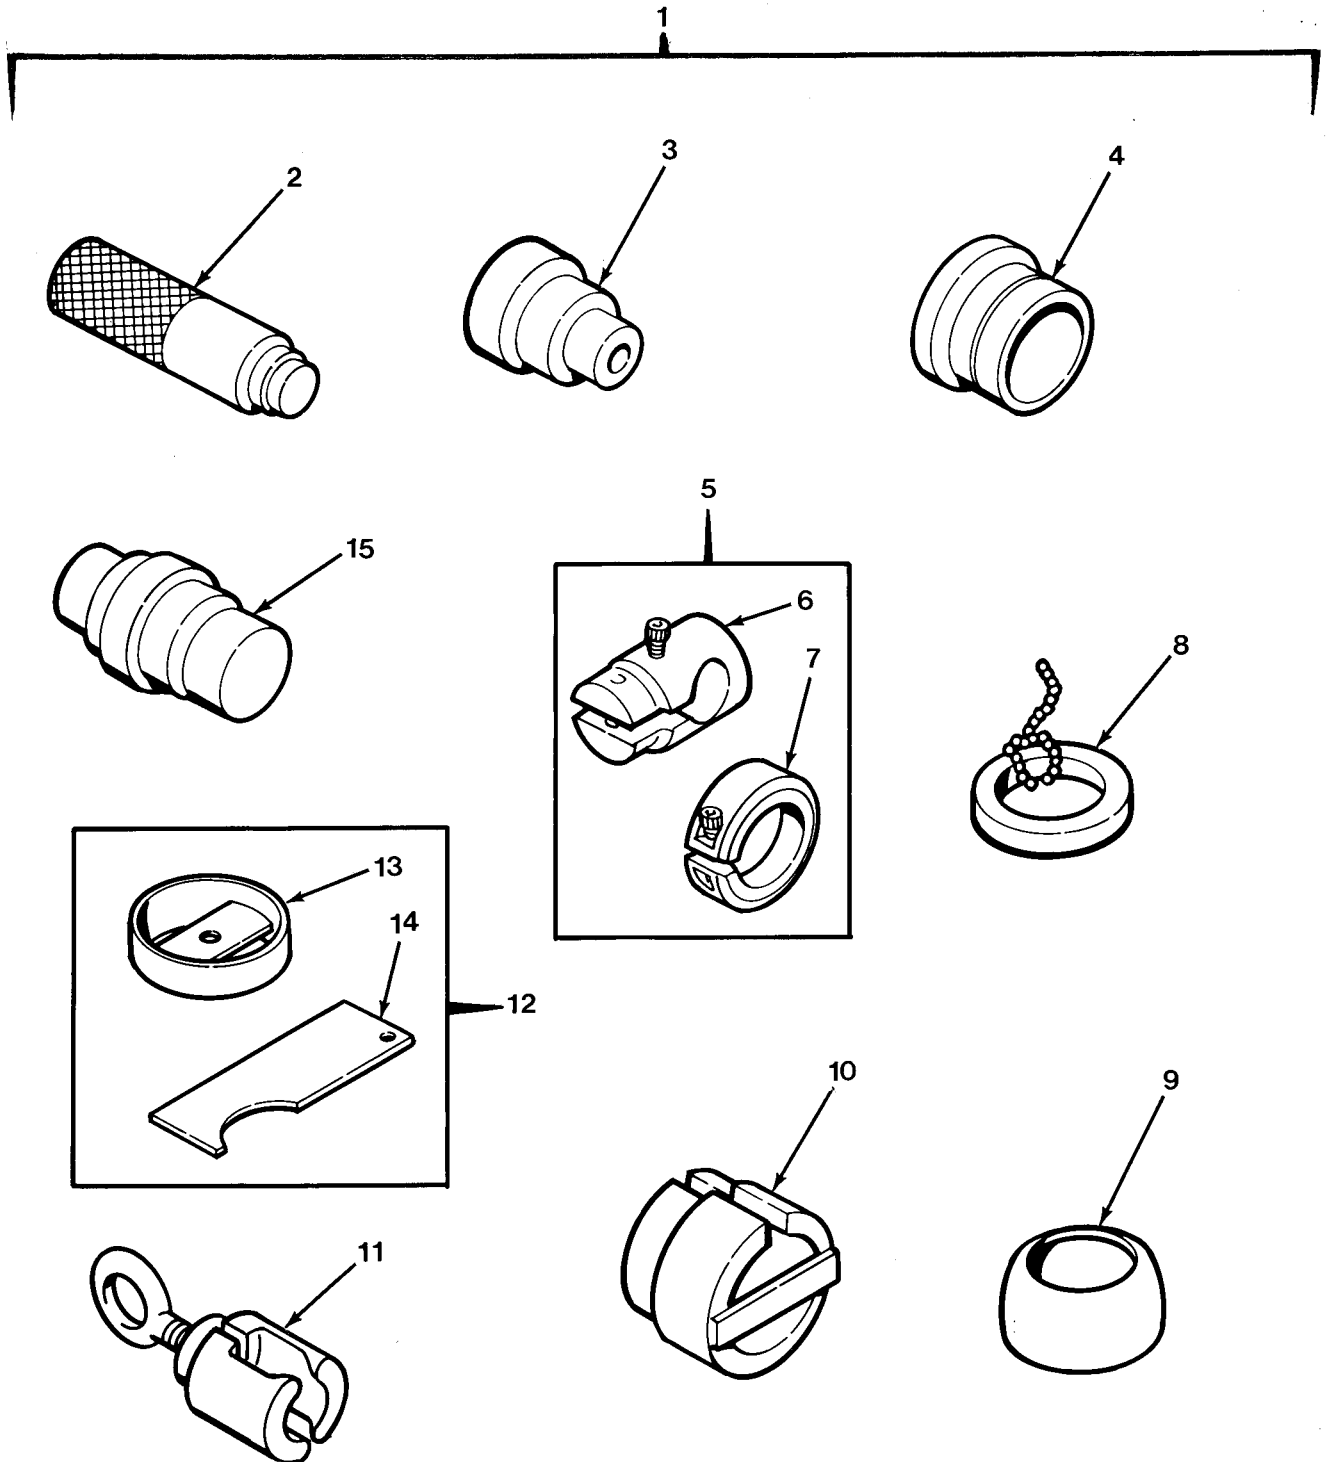

SECTION III			TM 9-2320-279-24P, C02		
(1)	(2)	(3)	(4)	(5)	(6)
ITEM	SMR		PART		
NO	CODE	CAGEC	NUMBER	DESCRIPTION AND USABLE ON CODES(UOC)	QTY
* 44	PEFZZ	45152	7HB564	..PLUG QTY:1 PER SET	1
* 45	PEFZZ	45152	7HB565	..BAR,TEE QTY:1 PER SET	1
* 46	PEFZZ	45152	7HB566	..BAR,TOOL QTY:1 PER SET	1
* 47	PEFZZ	45152	7HB567	..BAR,GAGE QTY:1 PER SET	1
* 48	PEFZZ	45152	7HB568	..SPACER,RING QTY:1 PER SET	1
* 49	PEFZZ	45152	7HB569	..ROD,DRIVER QTY:1 PER SET	1
* 50	PEFZZ	45152	7HB570	..REPLACER,BEARING CO QTY:1 PER SET ..	1
* 51	PEFZZ	45152	7HB571	..BLOCK,SPACER QTY:1 PER SET	1
* 52	PEFZZ	45152	41522AX	..SCREW,CAP,SOCKET HE QTY:1 PER SET ..	2
* 53	PAFZZ	45152	123371A	..SCREW,CAP,SOCKET HE QTY:1 PER SET ..	2
* 54	PAFZZ	45152	2184HX	..SCREW,CAP,SOCKET HE QTY:1 PER SET ..	2
* 55	PEFZZ	33287	J26554-A	..SHIELD,TURBO PROTEC QTY: PER SET ...	1
* 56	PEFZZ	33287	J25560	..GAGE,INJECTOR RACK QTY:1 PER SET	1
* 57	PEFZZ	75078	007958	..BLADE,THICKNESS GAG QTY:1 PER SET ...	1
* 58	PEFZZ	33287	J25257	..DRIVER BEARING,GEAR QTY:1 PER SET ...	1
* 59	PEFZZ	75078	011494	..SOCKET, SOCKET WRENC QTY:1 PER SET ...	1
* 60	PEFZZ	33287	J33001	..ALIGNMENT TOOL,BLOW QTY:1 PER SET ...	1
* 61	PEFZZ	33287	J24748	..PIN,STRAIGHT,HEADLE QTY:1 PER SET ...	1
* 62	PEFZZ	33287	J22150-B	..REMOVER,SEAL,WATER QTY:1 PER SET	1
* 63	PEFZZ	33287	J4239	..EXPANDER,OIL SEAL QTY:1 PER SET	1
* 64	PEFZZ	58536	A-A-1407	..SOCKET, SOCKET WRENC QTY:1 PER SET ...	1
* 65	ADFFZ	33287	J7334-E	..GAUGE, COMPRESSION, P QTY:1 PER SET ...	1
* 66	PEFZZ	33287	J6692	..TESTER,CYLINDER COM QTY:1 PER SET ..	1
* 67	PEFZZ	33287	J26999-3	...TESTER,CYLINDER COM QTY:1 PER SET .	1
* 68	PEFZZ	25341	J6692-2	...VALVE, COMPRESSION G QTY:1 PER SET .	1
* 69	XAFZZ	33287	J6423-7	...HOSE ASSEMBLY, NONME QTY:1 PER SET .	1
* 70	PEFZZ	33287	J7915-02	..CYLINDER, GAUGE QTY:1 PER SET	1
* 71	PEFZZ	33287	J7333-6	..MANOMETER, FLUID	1
* 72	PEFZZ	33287	J8639-2	..TUBE, BENT, METALLIC	1
* 73	PEFZZ	33287	J3154-1	HANDLE	1
* 74	PEFZZ	33287	J35686	KIT, SEAL INSTALLER	1
* 75	PEFZZ	33287	J34080	GAUGE, INJECTOR RACK	1
* 76	PEFZZ	33287	J25502	GAUGE, INJECTOR TIME	1

END OF FIGURE