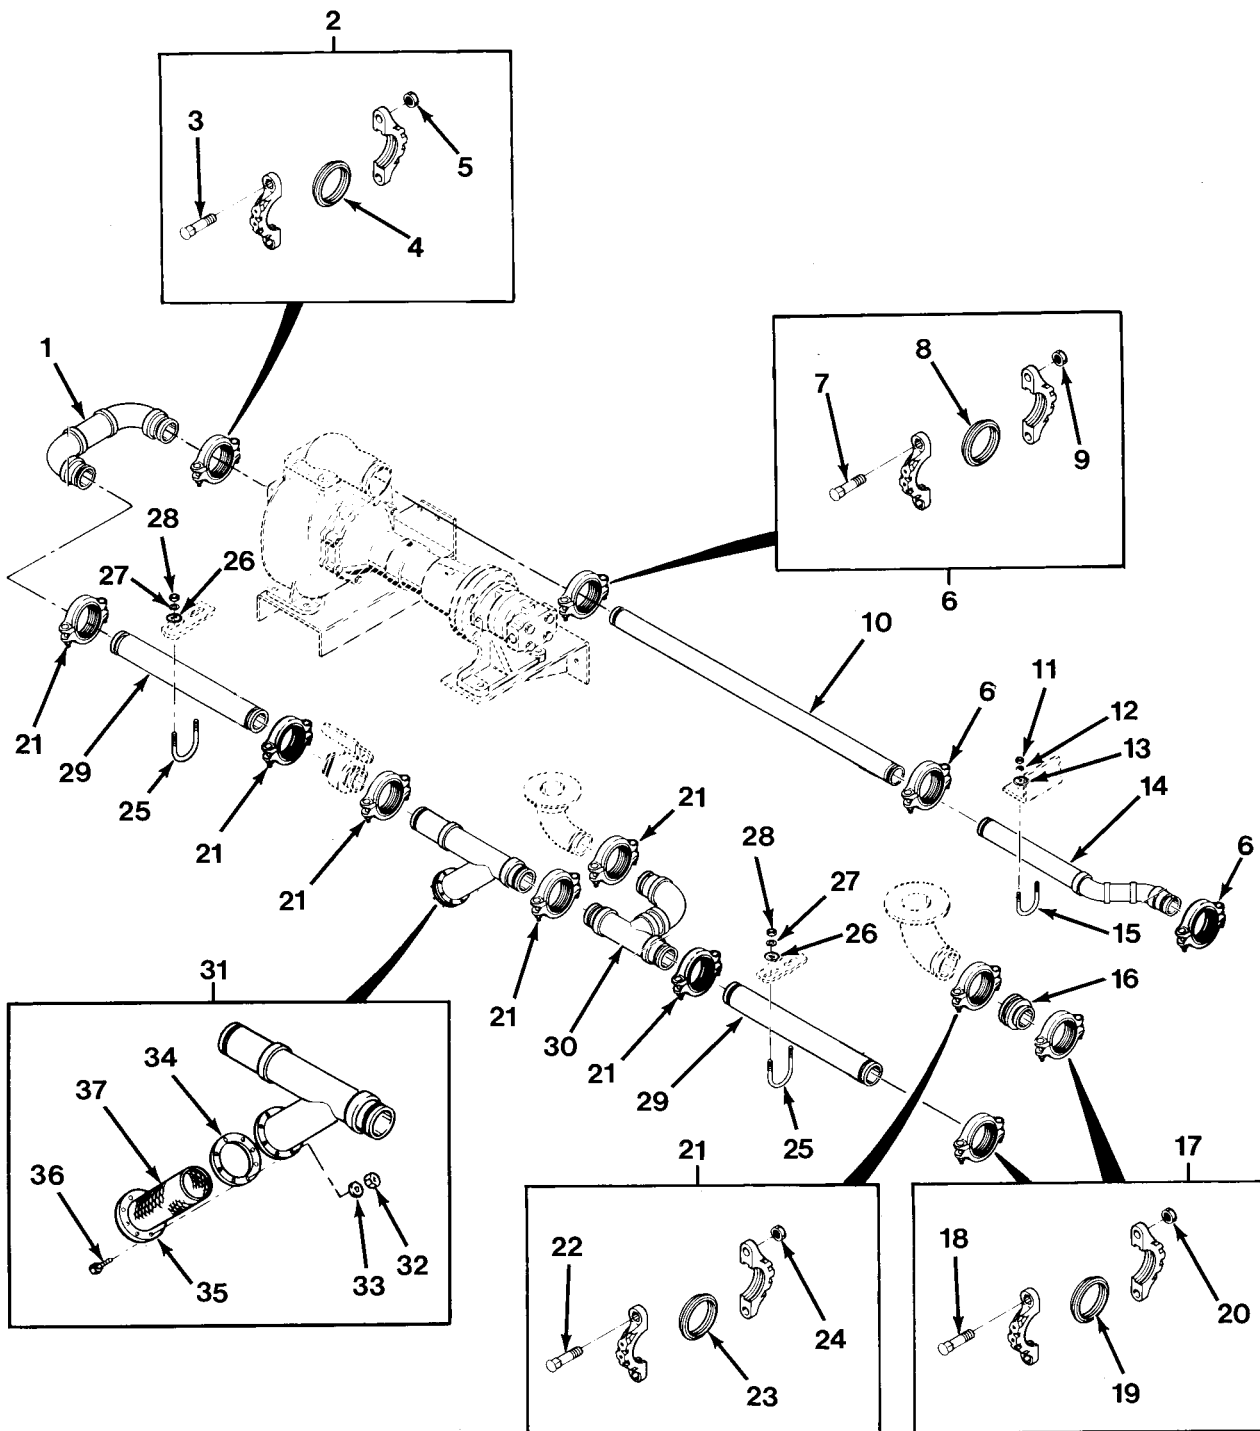

END OF FIGURE

FIG.450 TANK PIPING INSTALLATION

SECTION II

TM 9-2320-279-24P

(1) ITEM NO	(2) SMR CODE	(3) CAGEC CAGEC	(4) PART NUMBER	(5) DESCRIPTION AND USABLE ON CODES(UOC)	(6) QTY
GROUP 7203 VALVE, FITTINGS, LINES FIG.450 TANK PIPING INSTALLATION					
1	PFOZZ	17566	45A262	PIPE ASSEMBLY,METAL	1
				UOC:H02,H07	
2	PAOZZ	79154	4X3-750T	COUPLING,CLAMP,PIPE	1
				UOC:H02,H07	
3	PAOZZ	79154	B-A53-000-Z-00	.SCREW,SHOULDER	2
				UOC:H02,H07	
4	PAOZZ	79154	4X3-750T-GASKET	.GASKET	1
				UOC:H02,H07	
5	PAOZZ	96906	MS51967-20	.NUT,PLAIN,HEXAGON	2
				UOC:H02,H07	
6	PAOZZ	79154	77-3T	COUPLING,CLAMP,PIPE	3
				UOC:H02,H07	
7	PAOZZ	79154	B-A43-000-Z-00	.SCREW,SHOULDER	2
				UOC:H02,H07	
8	PAOZZ	79154	3INCH77/75/78T	.GASKET	1
				UOC:H02,H07	
9	PAOZZ	96906	MS51967-14	.NUT,PLAIN,HEXAGON	2
				UOC:H02,H07	
10	PFOZZ	17566	45A264	PIPE,METALLIC	1
				UOC:H02,H07	
11	PAOZZ	96906	MS51967-8	NUT,PLAIN,HEXAGON	2
				UOC:H02,H07	
12	PAOZZ	96906	MS35338-46	WASHER,LOCK	2
				UOC:H02,H07	
13	PAOZZ	96906	MS27183-14	WASHER,FLAT	18
				UOC:H02,H07	
14	PFOZZ	17566	45A314	PIPE,BENT,METALLIC	1
				UOC:H02,H07	
15	PAOZZ	17566	45A252-P2	BOLT,U	1
				UOC:H02,H07	
16	PFOZZ	17566	45A261	COUPLING,PIPE	1
				UOC:H02,H07	
17	PAOZZ	79154	77-4T	COUPLING,CLAMP,PIPE	8
				UOC:H02,H07	
18	PAOZZ	79154	B-A43-000-Z-00	.SCREW,SHOULDER	2
				UOC:H02,H07	
19	PAOZZ	79154	4INCH77/75/78T	.GASKET	1
				UOC:H02,H07	
20	PAOZZ	96906	MS51967-20	.NUT,PLAIN,HEXAGON	2
				UOC:H02,H07	
21	XDOOO	11243	3200702-1	COUPLING,CLAMP,PIPE	1
				UOC:H02,H07	
22	PAOZZ	79154	B-A53-000-Z-00	.SCREW,SHOULDER	2
				UOC:H02,H07	
23	PAOZZ	79154	4-1/2IN77/75/78T	.GASKET	1
				UOC:H02,H07	
24	PAOZZ	96906	MS51967-20	.NUT,PLAIN,HEXAGON	2
				UOC:H02,H07	
25	PAOZZ	17566	45A252-P3	BOLT,U	2
				UOC:H02,H07	