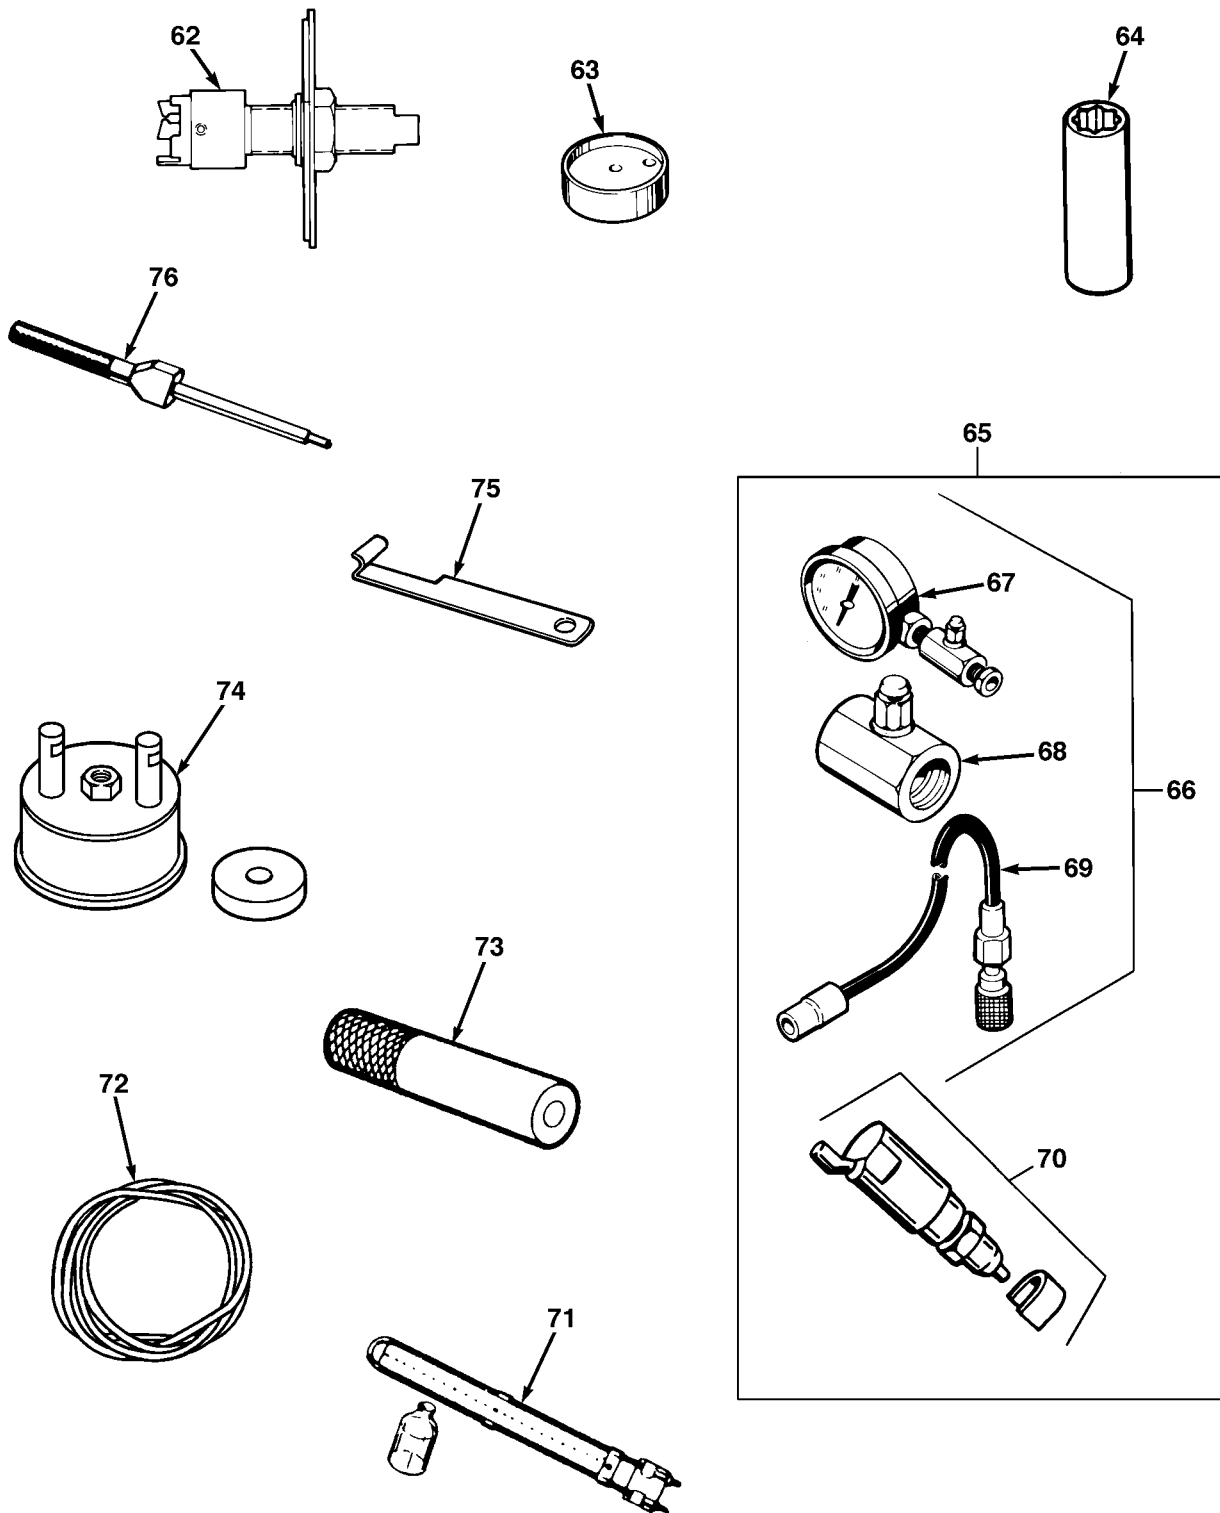

END OF FIGURE

FIG.475 DIRECT SUPPORT SPECIAL TOOLS (SHEET 1 OF 3)

FIG.475 DIRECT SUPPORT SPECIAL TOOLS (SHEET 2 OF 3)

FIG.475 DIRECT SUPPORT SPECIAL TOOLS (SHEET 3 OF 3)

SECTION III			TM 9-2320-279-24P, C02		(6)
(1)	(2)	(3)	(4)	(5)	(6)
ITEM	SMR		PART		
NO	CODE	CAGEC	NUMBER	DESCRIPTION AND USABLE ON CODES(UOC)	QTY
GROUP 2604 SPECIAL TOOLS					
FIG.475 DIRECT SUPPORT SPECIAL TOOLS					
1	ADFFF	19207	5704956	TOOL KIT,GENERAL ME	1
2	PEFZZ	45152	2BF878	..SOCKET,SOCKET WRENC	1
3	PEFZZ	55719	IM923	..SOCKET,SOCKET WRENC	1
4	PEFZZ	55719	L883	..SOCKET,SOCKET WRENC QTY:1 PER SET ...	1
5	ADFFF	45225	1763	..TOOL KIT,BUSHING IN QTY:1 PER SET ...	1
6	PEFZZ	45225	208349	..CLAMP,LOOP QTY:1 PER SET	1
7	PEFZZ	45225	28541	..ADAPTER,REMOVER AND QTY:1 PER SET ..	1
8	PEFZZ	45225	208350	..ADAPTER,REMOVER AND QTY:1 PER SET ..	1
9	PEFZZ	45225	Y-852	..REMOVER,BEARING AND QTY:1 PER SET ...	1
10	PEFZZ	45225	42052	..CLAMP QTY:1 PER SET	1
11	PEFZZ	45225	Y-861	..DRIVER PLUG,BEARING QTY:1 PER SET ...	1
12	PEFZZ	45225	Y-853	..INSERTER,BEARING AN QTY:1 PER SET ...	1
13	PEFZZ	45225	Y-855-A	..REMOVER,BEARING AND QTY:1 PER SET ...	1
14	PEFZZ	45225	Y-862	..DRIVER PLUG,BEARING QTY:1 PER SET ...	1
15	PEFFF	45152	2SK886	..LIFTER,VALVE SPRING QTY:1 PER SET ...	1
UOC:H02,H07					
16	PAFZZ	96906	MS51967-9	..NUT,PLAIN,HEXAGON QTY:1 PER SET	4
UOC:H02,H07					
17	PAFFZ	96906	MS27183-14	..WASHER,FLAT QTY:1 PER SET	4
UOC:H02,H07					
18	PEFZZ	45152	2BF189	..TOP PLATE,LIFTER QTY:1 PER SET	1
UOC:H02,H07					
19	PEFZZ	45152	2BF205	..BOTTOM PLATE,LIFTER QTY:1 PER SET ..	1
UOC:H02,H07					
20	PEFZZ	55719	SRES20	..ADAPTER,TORQUE WREN QTY:1 PER SET ...	1
21	PEFZZ	33287	J24202-4	..HANDLE,DRIVER QTY:1 PER SET	1
22	PEFZZ	33287	J24202-1A	..INSTALLER,OUTPUT SH QTY:1 PER SET ...	1
23	PEFZZ	55719	FTX30A2B	..BIT,SCREWDRIVER QTY:1 PER SET	1
UOC:H04					
24	PEFFZ	33287	J1927-01	..ALIGNING STUDS,FLYW QTY:1 PER SET ...	1
25	PEFZZ	33287	J1927-1	..GUIDE SCREW QTY:4 PER SET	4
26	PEFZZ	33287	J-8932-B	..ADAPTER,TORQUE WREN QTY:1 PER SET ...	1
27	ADFZZ	33287	J21112-B	..SEAL INSTALLER,FLYW QTY:1 PER SET ...	1
28	PEFZZ	33287	J21112-2	..BODY,SEAL INSTALLER QTY:1 PER SET ..	1
29	PEFZZ	33287	J9727-5	..STUD GUIDE QTY:1 PER SET	2
30	ADFZZ	33287	J-1508-E	..TOOL KIT,FUEL PUMP QTY:1 PER SET	1
31	PEFZZ	33287	J1508-8	..HANDLE,OIL SEAL INS QTY:1 PER SET ..	1
32	PEFZZ	33287	J1508-10A	..HOLDING FIXTURE FUE QTY:1 PER SET ..	1
33	PEFZZ	33287	J1508-9	..ADAPTER,OIL SEAL IN QTY:1 PER SET ..	1
34	PEFZZ	33287	J1508-13	..OIL SEAL REMOVER QTY:1 PER SET	1
35	PEFZZ	33287	J22062-01	..FIXTURE,LIFTING,CYL QTY:1 PER SET ...	1
36	PEFZZ	33287	J23478	..GAGE,GAP SETTING QTY:1 PER SET	1
37	PEFZZ	33287	J34610	..GAGE,INJECTOR TIMIN 1.458	1
38	PEFZZ	33287	J25558	..GAGE PIN,THROTTLE QTY:1 PER SET	1
39	PEFZZ	45152	2CR830	..GAGE,THICKNESS QTY:1 PER SET	1
*	ADFFF	45152	4SK752	..CLUTCH REBUILDER,MO QTY:1 PER SET ...	1
*	PEFZZ	45152	7HB561	..ADAPTER,TOOL QTY:1 PER SET	1
*	XAFZZ	45152	7HB562	..PLUG QTY:1 PER SET	1
*	PEFZZ	45152	7HB563	..REMOVER,BEARING CUP QTY:1 PER SET ..	1