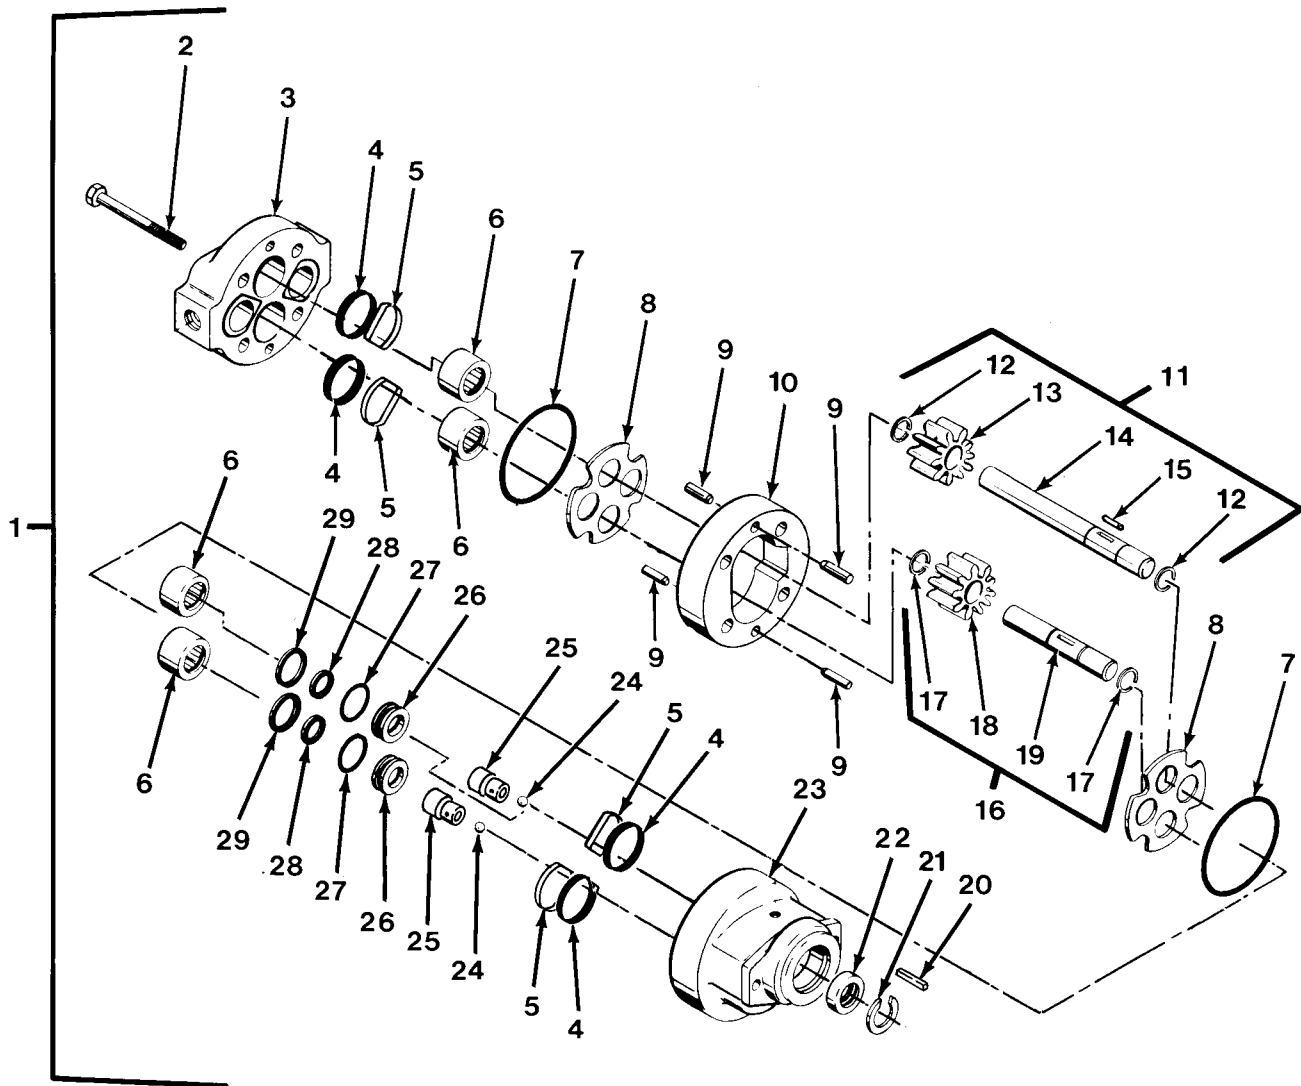

END OF FIGURE

FIG.443 HYDRAULIC MOTOR

SECTION II

TM 9-2320-279-24P

(1) ITEM NO	(2) SMR CODE	(3) CAGEC	(4) PART NUMBER	(5) DESCRIPTION AND USABLE ON CODES(UOC)	(6) QTY
GROUP 7202 PUMPS AND METERS FIG.443 HYDRAULIC MOTOR					
1	PAOHH	0E9NO	1510KA6A1FB	MOTOR, HYDRAULIC	1
				UOC:H02,H07	
2	PAHZZ	45152	2AW461	.SCREW,CAP,HEXAGON H	4
				UOC:H02,H07	
3	PFHZZ	0E9NO	3X15X92	.COVER,ACCESS	1
				UOC:H02,H07	
4	KFHZZ	0E9NO	A1022X15	.PACKING,PREFORMED PART OF KIT P/N ...	4
				SK1-15BS-00-0	
				UOC:H02,H07	
5	KFHZZ	0E9NO	A991X57	.RETAINER,PACKING PART OF KIT P/N	4
				SK1-15BS-00-0	
				UOC:H02,H07	
6	PAHZZ	0E9NO	A340X54	.BEARING,ROLLER	4
				UOC:H02,H07	
7	KFHZZ	0E9NO	A395X65	.PACKING,PREFORMED PART OF KIT P/N ...	2
				SK1-15BS-00-0	
				UOC:H02,H07	
8	PAHZZ	0E9NO	12X15X22	.BEARING,WASHER,THRU	2
				UOC:H02,H07	
9	PAHZZ	02892	A552X5	.PIN,STRAIGHT,HEADLE	4
				UOC:H02,H07	
10	PFHZZ	0E9NO	1X1512X13	.HOUSING,LIQUID PUMP	1
				UOC:H02,H07	
11	PAHHH	0E9NO	20X1512X142	.SHAFT ASSEMBLY,DRIV	1
				UOC:H02,H07	
12	PAHZZ	0E9NO	A803X9	..RING,RETAINING	2
				UOC:H02,H07	
13	XAHZZ	0E9NO	6X1510X5	..GEAR	1
				UOC:H02,H07	
14	XAHZZ	0E9NO	4X1510X142	..SHAFT,DRIVE	1
				UOC:H02,H07	
15	PAHZZ	0E9NO	A1029X3	..PIN,STRAIGHT,HEADLE	1
				UOC:H02,H07	
16	PAHHH	02892	21X1512X5	.GEARSHAFT,SPUR	1
				UOC:H02,H07	
17	PAHZZ	0E9NO	812X141	..RING,RETAINING	2
				UOC:H02,H07	
18	XAHZZ	0E9NO	6X1510X5	..GEAR	1
				UOC:H02,H07	
19	XAHZZ	0E9NO	5X1510X9	..SHAFT,DRIVEN	1
				UOC:H02,H07	
20	PAOZZ	0E9NO	A400X12	.KEY,MACHINE	1
				UOC:H02,H07	
21	PAHZZ	02892	A515X21	.RING,RETAINING	1
				UOC:H02,H07	
22	KFHZZ	0E9NO	A907X71	.SEAL PART OF KIT P/N SK1-15BS-00-0 ..	1
				UOC:H02,H07	
23	PFHZZ	0E9NO	2X15X141	.BRACKET,EYE,NONROTA	1
				UOC:H02,H07	