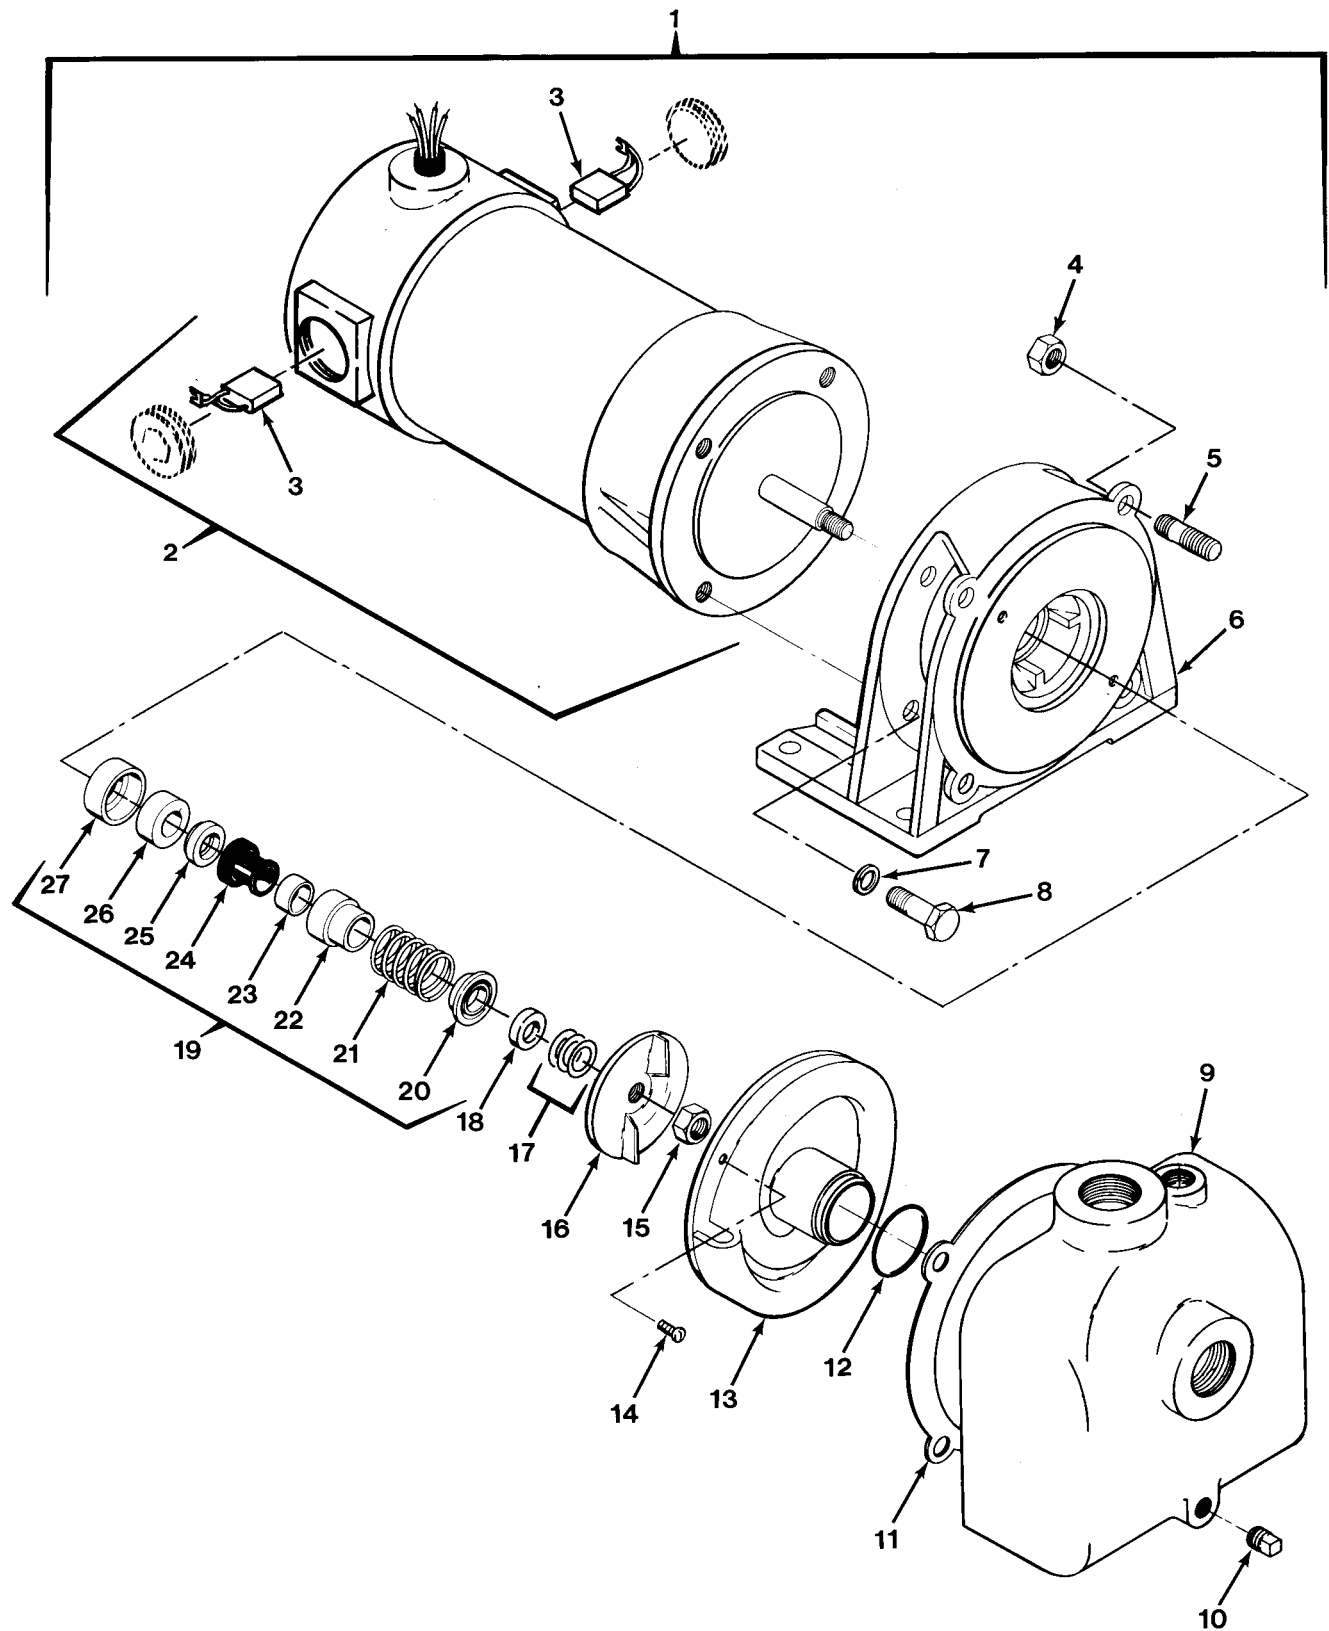

FIG.444 AUXILIARY PUMP