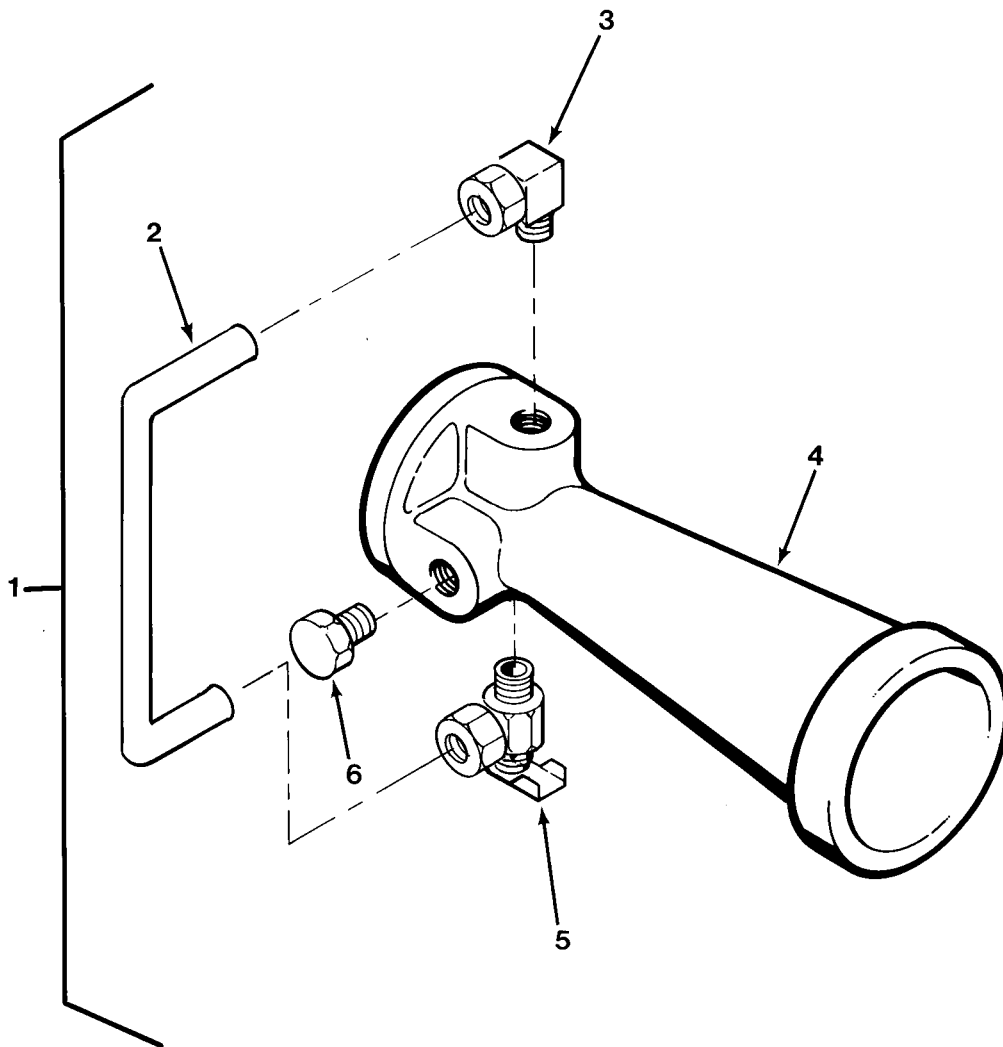

END OF FIGURE

FIG.461 VENTURI

SECTION II			TM 9-2320-279-24P		
(1)	(2)	(3)	(4)	(5)	(6)
ITEM	SMR		PART		
NO	CODE	CAGEC	NUMBER	DESCRIPTION AND USABLE ON CODES(UOC)	QTY
				GROUP 7203 VALVE, FITTINGS, LINES FIG.461 VENTURI	
1	PFOOO	17566	45A215	PIPE ASSEMBLY,VENTU	1
				UOC:H02,H07	
2	MOOZZ	17566	45A215-P1	.TUBING NONMETALLIC MAKE FROM	1
				TUBING, P/N 66-SN	
				UOC:H02,H07	
3	PAOZZ	30327	8894287	.ELBOW,PIPE TO HOSE	1
				UOC:H02,H07	
4	PAOZZ	79318	F60D1364-101	.VENTURI	1
				UOC:H02,H07	
5	PAOZZ	79318	NV104C604	.VALVE,ANGLE	1
				UOC:H02,H07	
6	PAOZZ	92192	103866	.PLUG,PIPE	1
				UOC:H02,H07	