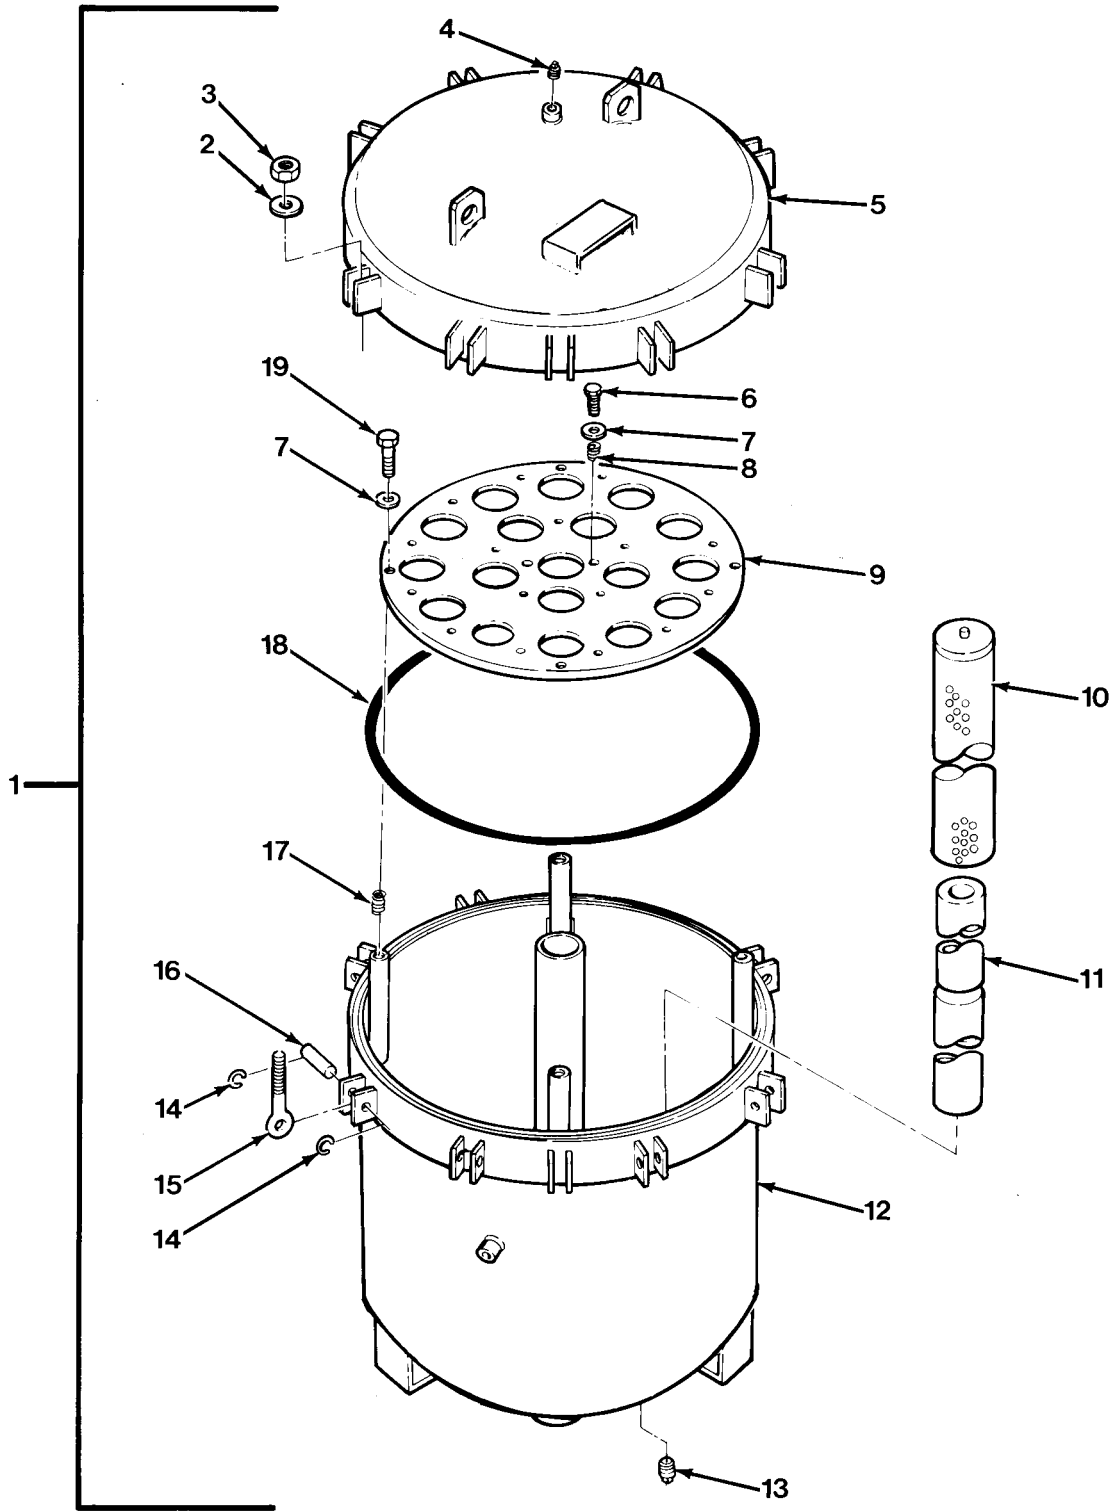

END OF FIGURE

FIG.438 FILTER-SEPARATOR ASSEMBLY - M978

SECTION II			TM 9-2320-279-24P		
(1)	(2)	(3)	(4)	(5)	(6)
ITEM NO	SMR CODE	CAGEC	PART NUMBER	DESCRIPTION AND USABLE ON CODES(UOC)	QTY
				GROUP 5600 FUEL, WATER AIR, FILTER/SEPARATION OR PURIFIER ASSEMBLY FIG.438 FILTER-SEPARATOR ASSEMBLY - M978	
1	PBOOO	17566	45D020	FILTER-SEPARATOR,LI	1
				UOC:H02,H07	
2	PAOZZ	96906	MS27183-23	.WASHER,FLAT	10
				UOC:H02,H07	
3	PAOZZ	96906	MS51967-23	.NUT,PLAIN,HEXAGON	10
				UOC:H02,H07	
4	PAOZZ	17566	45D020P15	.PLUG,PIPE	1
				UOC:H02,H07	
5	PFOZZ	17566	45D020P2	.COVER,FLUID FILTER	1
				UOC:H02,H07	
6	PAOZZ	96906	MS90725-109	.SCREW,CAP,HEXAGON H	2
				UOC:H02,H07	
7	PAOZZ	96906	MS27183-18	.WASHER,FLAT	6
				UOC:H02,H07	
8	PAOZZ	96906	MS122085	.INSERT,SCREW THREAD	4
				UOC:H02,H07	
9	PFOZZ	17566	45D020P4	.PLATE,SPIDER,FILTER	1
				UOC:H02,H07	
10	PAOZZ	53964	C220058	.CANISTER,CARBON,EMI	15
				UOC:H02,H07	
11	PAOZZ	53964	600343	.FILTER ELEMENT,FLUI	15
				UOC:H02,H07	
12	XDOZZ	17566	45D020P1	.TANK,FILTER SEPARAT	1
				UOC:H02,H07	
13	PFOZZ	088A2	45D020P9	.PLUG,PIPE	1
				UOC:H02,H07	
14	PAOZZ	96906	MS16624-1062	.RING,RETAINING	20
				UOC:H02,H07	
15	PAOZZ	17566	45D020P5	.BOLT,EYE	10
				UOC:H02,H07	
16	PAOZZ	17566	45D020P10	.PIN,STRAIGHT,HEADLE	10
				UOC:H02,H07	
17	PAOZZ	96906	MS122125	.INSERT,SCREW THREAD	2
				UOC:H02,H07	
18	PAOZZ	17566	45D020P6	.PACKING,PREFORMED	1
				UOC:H02,H07	
19	PFOZZ	80204	B1821BH050C200N	.SCREW,CAP,HEXAGON H	4
				UOC:H02,H07	