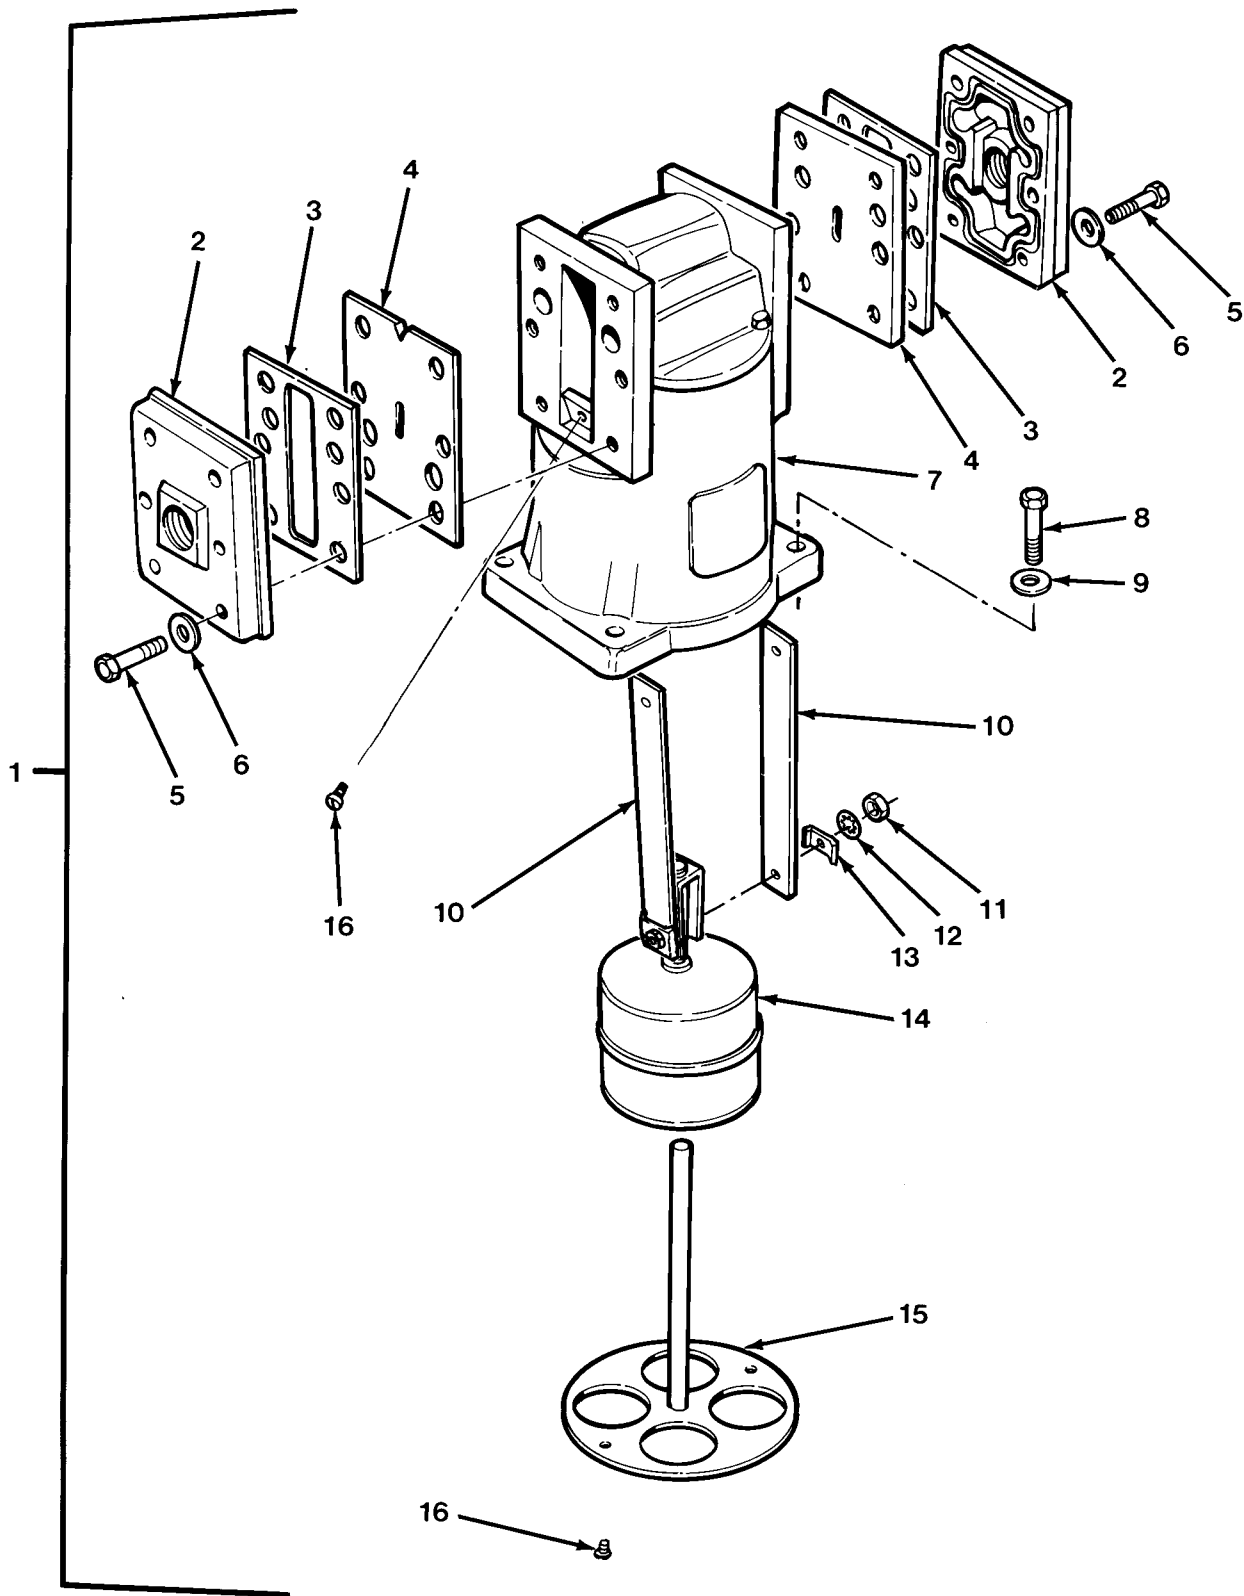

FIG. 447 AIR ELIMINATOR