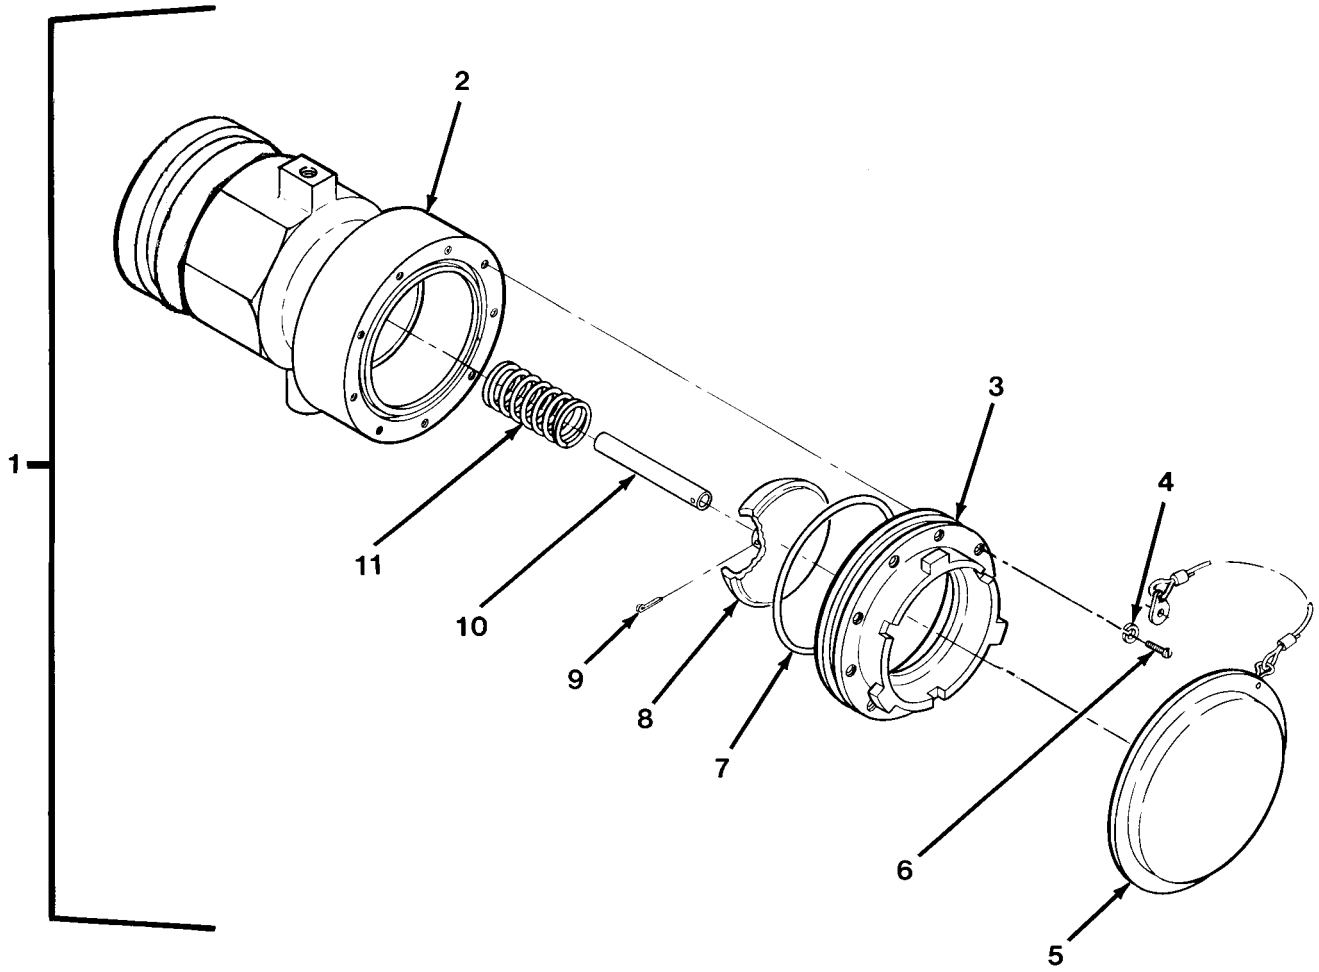

END OF FIGURE

FIG.464 V2 BOTTOM LOAD ADAPTER

SECTION II			TM 9-2320-279-24P		
(1)	(2)	(3)	(4)	(5)	(6)
ITEM	SMR		PART		
NO	CODE	CAGEC	NUMBER	DESCRIPTION AND USABLE ON CODES(UOC)	QTY
				GROUP 7203 VALVE, FITTINGS, LINES FIG.464 V2 BOTTOM LOAD ADAPTER	
1	PAOHH	17566	45A218	COUPLING HALF,QUICK	1
				UOC:H02,H07	
2	XDHZZ	17566	45A218-P1	.COUPLING BODY,BOTTO	1
				UOC:H02,H07	
3	PAHZZ	79318	1427-595148-2	.FLANGE,PIPE	1
				UOC:H02,H07	
4	PAOZZ	96906	MS35335-89	.WASHER,LOCK	9
				UOC:H02,H07	
5	PAOZZ	79318	2682050	.CAP,FILLER OPENING	1
				UOC:H02,H07	
6	PAOZZ	96906	MS35274-80	.SCREW,MACHINE	9
				UOC:H02,H07	
7	PAHZZ	96906	MS29513-237	.PACKING,PREFORMED	1
				UOC:H02,H07	
8	XDHZZ	64548	1427-576849	.POPPET,VARIABLE	1
				UOC:H02,H07	
9	PAHZZ	96906	MS24665-300	.PIN,COTTER	1
				UOC:H02,H07	
10	PAHZZ	79318	1427-585179	.SHAFT,STRAIGHT	1
				UOC:H02,H07	
11	PAHZZ	79318	F60F1738	.SPRING,HELICAL,COMP	1
				UOC:H02,H07	