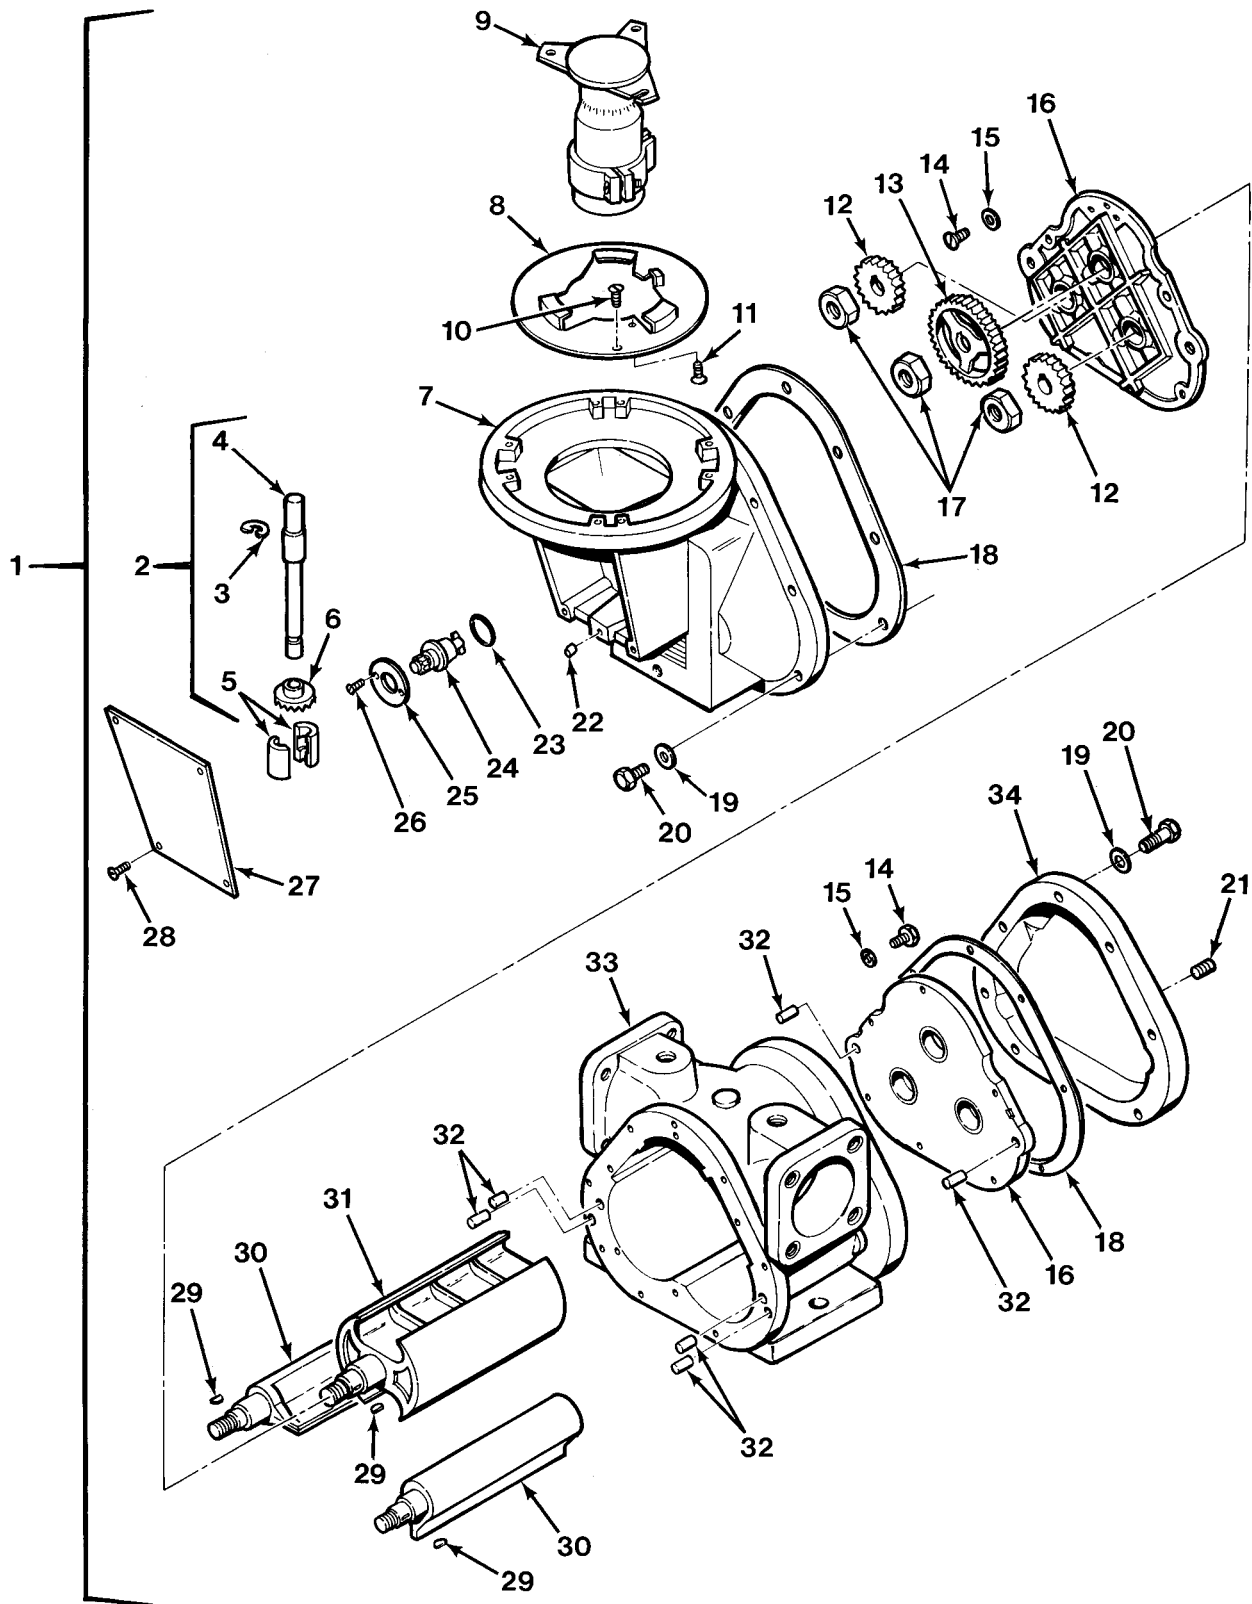

FIG. 446 FLOWMETER ASSEMBLY