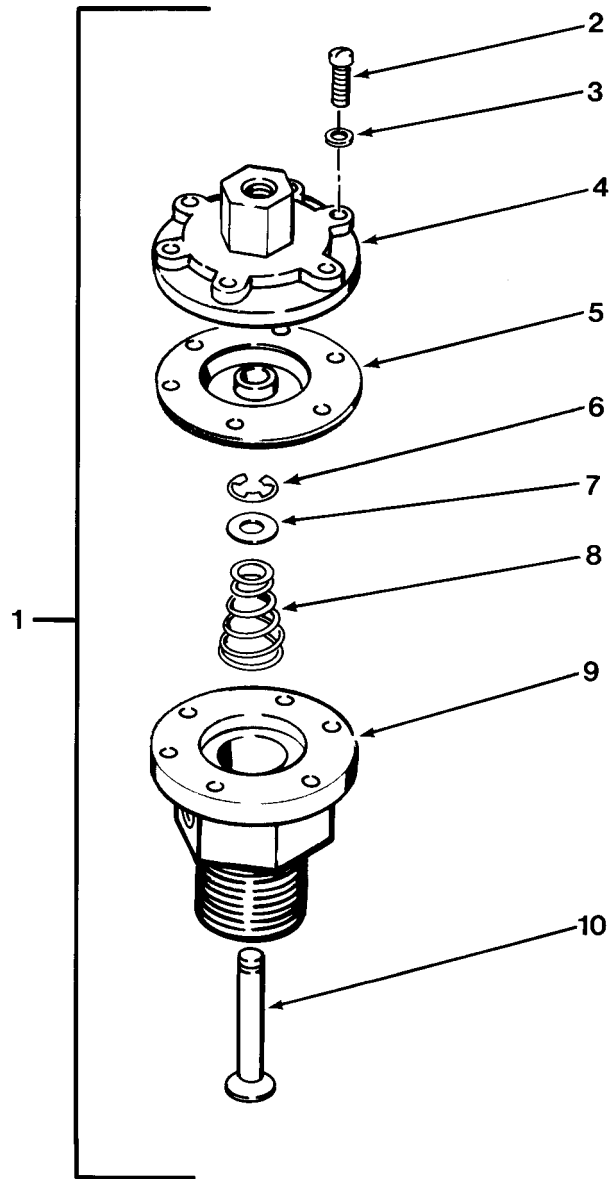

END OF FIGURE

FIG.457 V14 PILOT VALVE

SECTION II			TM 9-2320-279-24P		
(1)	(2)	(3)	(4)	(5)	(6)
ITEM	SMR		PART		
NO	CODE	CAGEC	NUMBER	DESCRIPTION AND USABLE ON CODES(UOC)	QTY
				GROUP 7203 VALVE, FITTINGS, LINES FIG.457 V14 PILOT VALVE	
1	PAOHF	79318	2681193	VALVE,CROSS	1
				UOC:H02,H07	
2	PAHZZ	03038	LP503-6-8	.SCREW,SELF-LOCKING	6
				UOC:H02,H07	
3	PAHZZ	80205	NAS620C6	.WASHER,FLAT	6
				UOC:H02,H07	
4	PAHZZ	79318	2681197	.COVER,ACCESS	1
				UOC:H02,H07	
5	PAHZZ	79318	2633219	.DIAPHRAGM,VALVE,SPE	1
				UOC:H02,H07	
6	PAHZZ	96906	MS16633-4018	.RING,RETAINING	1
				UOC:H02,H07	
7	PAHZZ	88044	AN960C10L	.WASHER,FLAT	1
				UOC:H02,H07	
8	PAHZZ	79318	2681196	.SPRING,HELICAL,COMP	1
				UOC:H02,H07	
9	PAHZZ	79318	2681194	.FLANGE,PIPE	1
				UOC:H02,H07	
10	PAHZZ	79318	2813374-101	.DISK,VALVE	1
				UOC:H02,H07	