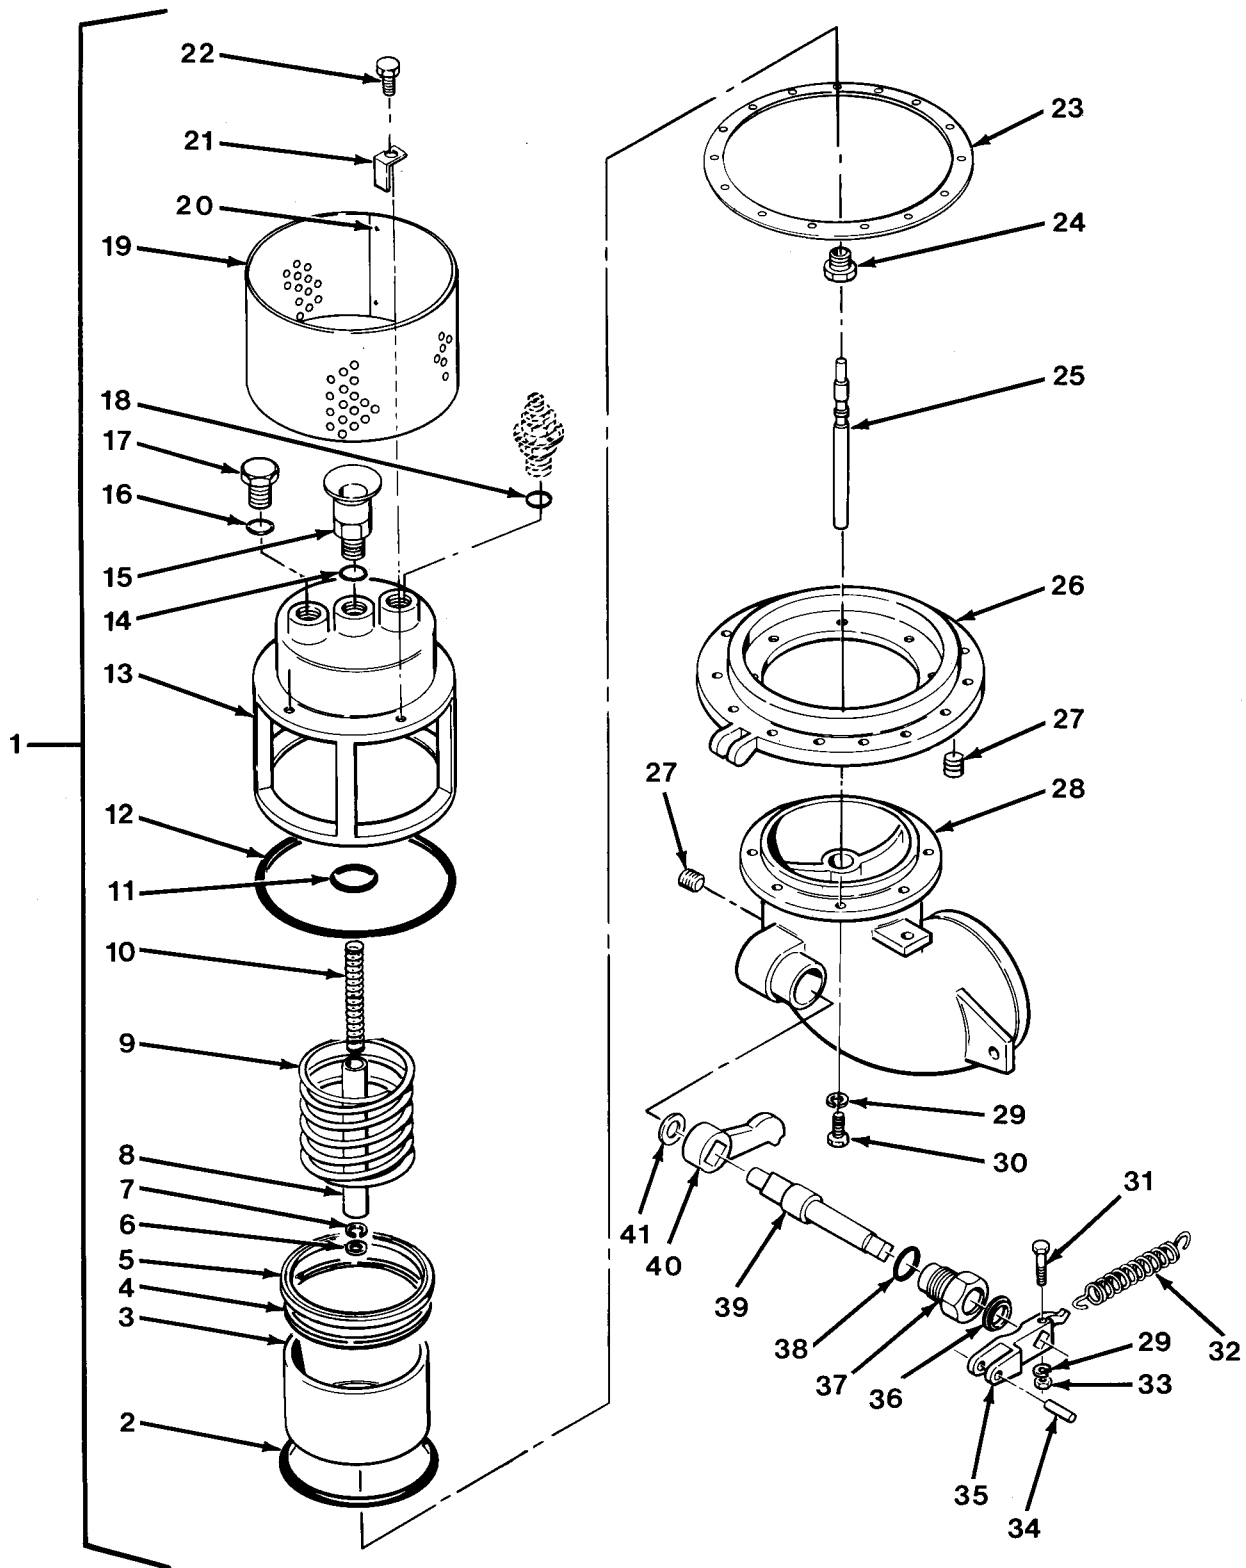

END OF FIGURE

FIG.456 V10 BOTTOM LOAD VALVE ASSEMBLY

SECTION II

TM 9-2320-279-24P

(1) ITEM NO	(2) SMR CODE	(3) CAGEC CAGEC	(4) PART NUMBER	(5) DESCRIPTION AND USABLE ON CODES(UOC)	(6) QTY
GROUP 7203 VALVE, FITTINGS, LINES FIG.456 V10 BOTTOM LOAD VALVE ASSEMBLY					
1	PBOFH	79318	F635AG	VALVE ASSEMBLY,BOTT	1
				UOC:H02,H07	
2	PAFZZ	96906	MS29513-252	.PACKING,PREFORMED	1
				UOC:H02,H07	
3	PFFZZ	79318	4051-2-5	.PISTON,VALVE	1
				UOC:H02,H07	
4	PAFZA	79318	4631062-250	.STRIP,CAP	1
				UOC:H02,H07	
5	PAFZZ	79318	2731616-1	.SEAL	1
				UOC:H02,H07	
6	PAFZZ	79318	4051-11-1	.CAP	1
				UOC:H02,H07	
7	PAFZZ	79136	5105-18	.PUSH ON NUT	1
				UOC:H02,H07	
8	PFFZZ	79318	4051-9	.SHAFT,PISTON	1
				UOC:H02,H07	
9	PFFZZ	79318	2661177	.SPRING	1
				UOC:H02,H07	
10	PAFZZ	79318	4051-11-2	.SPRING	1
				UOC:H02,H07	
11	PAFZZ	96906	MS29561-118	.PACKING,PREFORMED	1
				UOC:H02,H07	
12	PAFZZ	96906	MS29513-263	.PACKING,PREFORMED	1
				UOC:H02,H07	
13	PAFZZ	79318	4051-1	.BODY,VALVE	1
				UOC:H02,H07	
14	PAFZZ	96906	MS29513-111	.PACKING,PREFORMED	1
				UOC:H02,H07	
15	PAFZZ	79318	4051-5	.SOCKET,VALVE	1
				UOC:H02,H07	
16	PAFZZ	96906	MS29512-10	.PACKING,PREFORMED	1
				UOC:H02,H07	
17	PAFZZ	88044	AN814-10D	.PLUG,MACHINE THREAD	1
				UOC:H02,H07	
18	PAOZZ	96906	MS29512-10	.PACKING,PREFORMED	1
				UOC:H02,H07	
19	PFFZZ	79318	4051-17	.SCREEN,VALVE	1
				UOC:H02,H07	
20	PAFZZ	96906	MS20470A4-4	.RIVET,SOLID	V
				UOC:H02,H07	
21	PAFZZ	79318	4051-13	.RETAINER,VALVE	4
				UOC:H02,H07	
22	PAFZZ	79318	3706000-518-12	.SCREW,MACHINE	4
				UOC:H02,H07	
23	PAOZZ	79318	2701365	.GASKET	1
				UOC:H02,H07	
24	PFFZZ	79318	2712519	.NUT	1
				UOC:H02,H07	