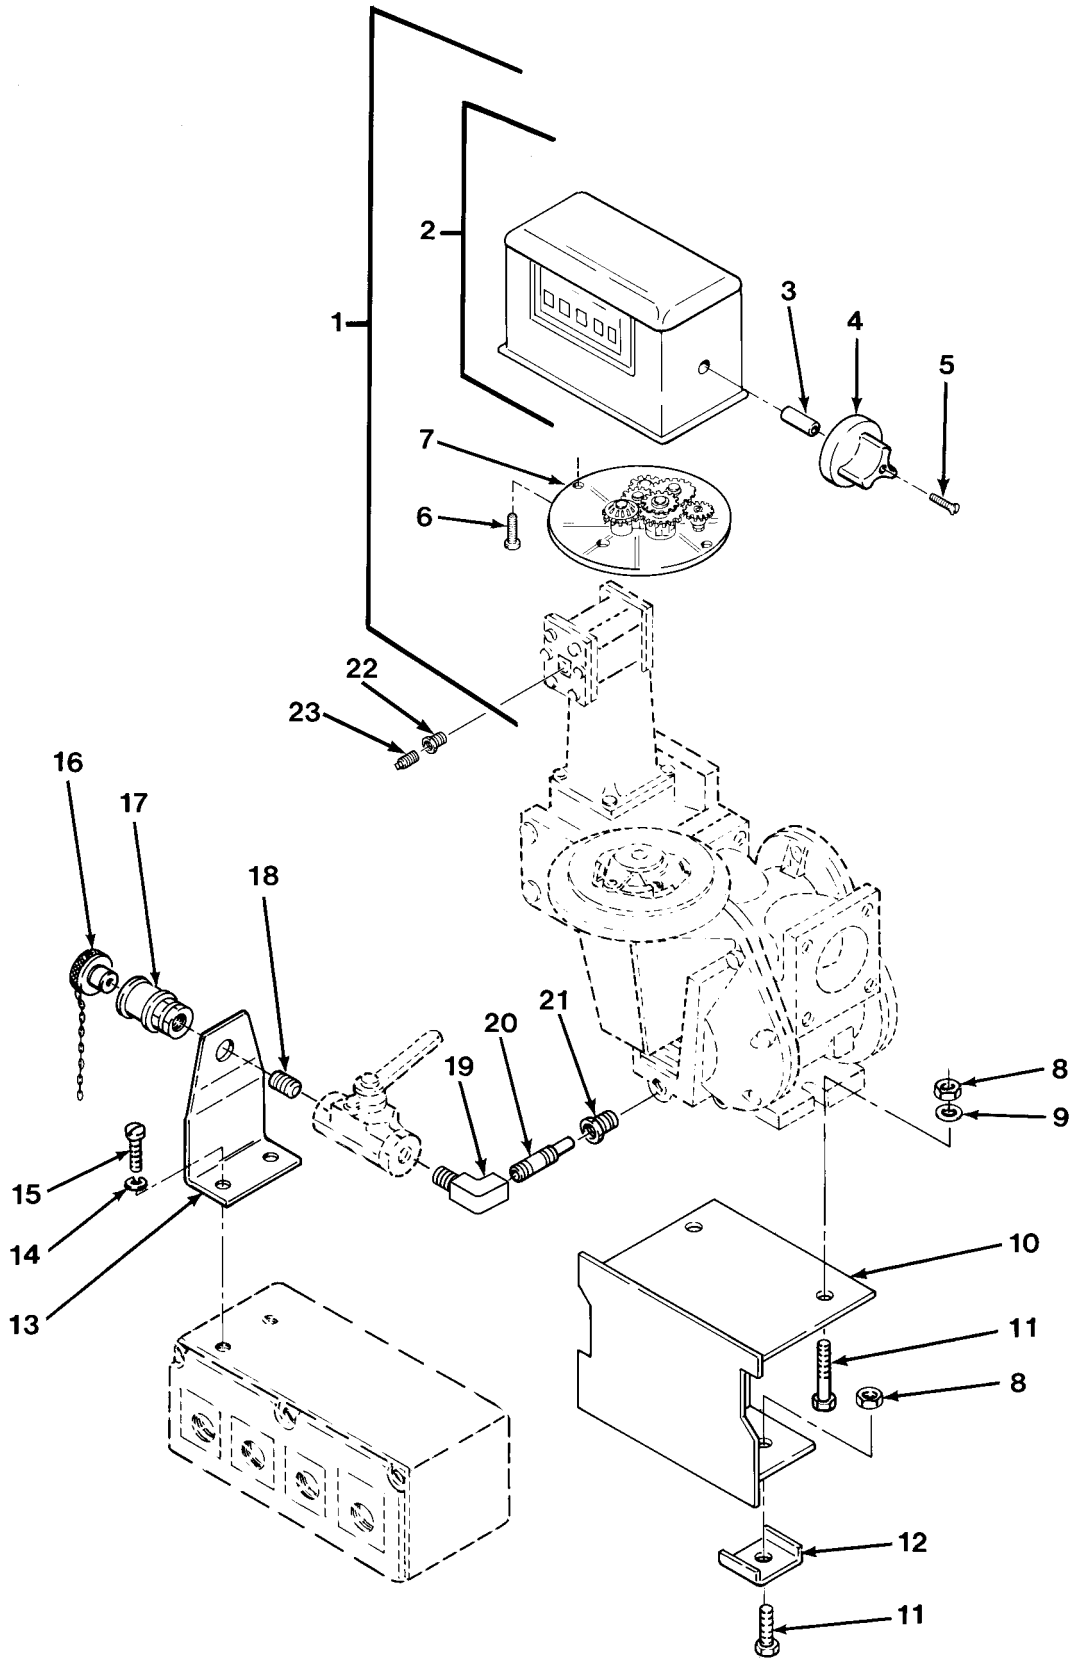

END OF FIGURE

FIG.445 FLOWMETER INSTALLATION

SECTION II			TM 9-2320-279-24P, C1		(6)
(1)	(2)	(3)	(4)	(5)	(6)
ITEM	SMR		PART		
NO	CODE	CAGEC	NUMBER	DESCRIPTION AND USABLE ON CODES(UOC)	QTY
GROUP 7202 PUMPS AND METERS					
FIG.445 FLOWMETER INSTALLATION					
1	PBFHH	04366	M25-C-2(P9525)	FLOWMETER	1
				UOC:H02,H07	
2	PAFZZ	79142	788700-001	.REGISTER,METER	1
				UOC:H02,H07	
3	PAOZZ	79142	324756-001	..SHAFT,STRAIGHT	1
				UOC:H02,H07	
4	PAOZZ	79142	324757-001	..KNOB	1
				UOC:H02,H07	
5	PAOZZ	79142	503648-001	..SCREW,MACHINE	1
				UOC:H02,H07	
6	PAFZZ	45152	2BA564	.SCREW,CAP,HEXAGON H	4
				UOC:H02,H07	
7	PFFZZ	04366	G3126	.PLATE,GEAR	1
				UOC:H02,H07	
8	PAFZZ	96906	MS51922-17	NUT,SELF-LOCKING,HE	4
				UOC:H02,H07	
9	PAFZZ	17566	45A115-P19	WASHER,FLAT	2
				UOC:H02,H07	
10	PFFZZ	17566	45B002	STAND,FLOW METER	1
				UOC:H02,H07	
11	PAFZZ	80204	B1821BH038C200N	SCREW,CAP,HEXAGON H	4
				UOC:H02,H07	
12	PAFZZ	17566	45A110-P1	PLATE,MENDING	2
				UOC:H02,H07	
13	PAOZZ	17566	45A363	BRACKET,ANGLE	1
				UOC:H02,H07	
14	PAOZZ	96906	MS35338-43	WASHER,LOCK	2
				UOC:H02,H07	
15	PAOZZ	96906	MS51851-66	SCREW,TAPPING	2
				UOC:H02,H07	
16	PAOZZ	17566	45A214-P6	COUPLING HALF,QUICK	1
				UOC:H02,H07	
17	PAOZZ	17566	45A214-P5	COUPLING HALF,QUICK	1
				UOC:H02,H07	
* 18	PAOZZ	45152	057-390001	NIPPLE,PIPE	1
				UOC:H02,H07	
* 19	PAOZZ	45152	057-590001	ELBOW,PIPE	1
				UOC:H02,H07	
20	PAOZZ	17566	45A214-P2	NIPPLE,PIPE	1
				UOC:H02,H07	
21	PAOZZ	17566	45A214-P1	BUSHING,PIPE	1
				UOC:H02,H07	
* 22	PAOZZ	45152	057-290002	BUSHING,REDUCER	1
				UOC:H02,H07	
* 23	PAOZZ	45152	057-090004	PLUG,PIPE	1
				UOC:H02,H07	