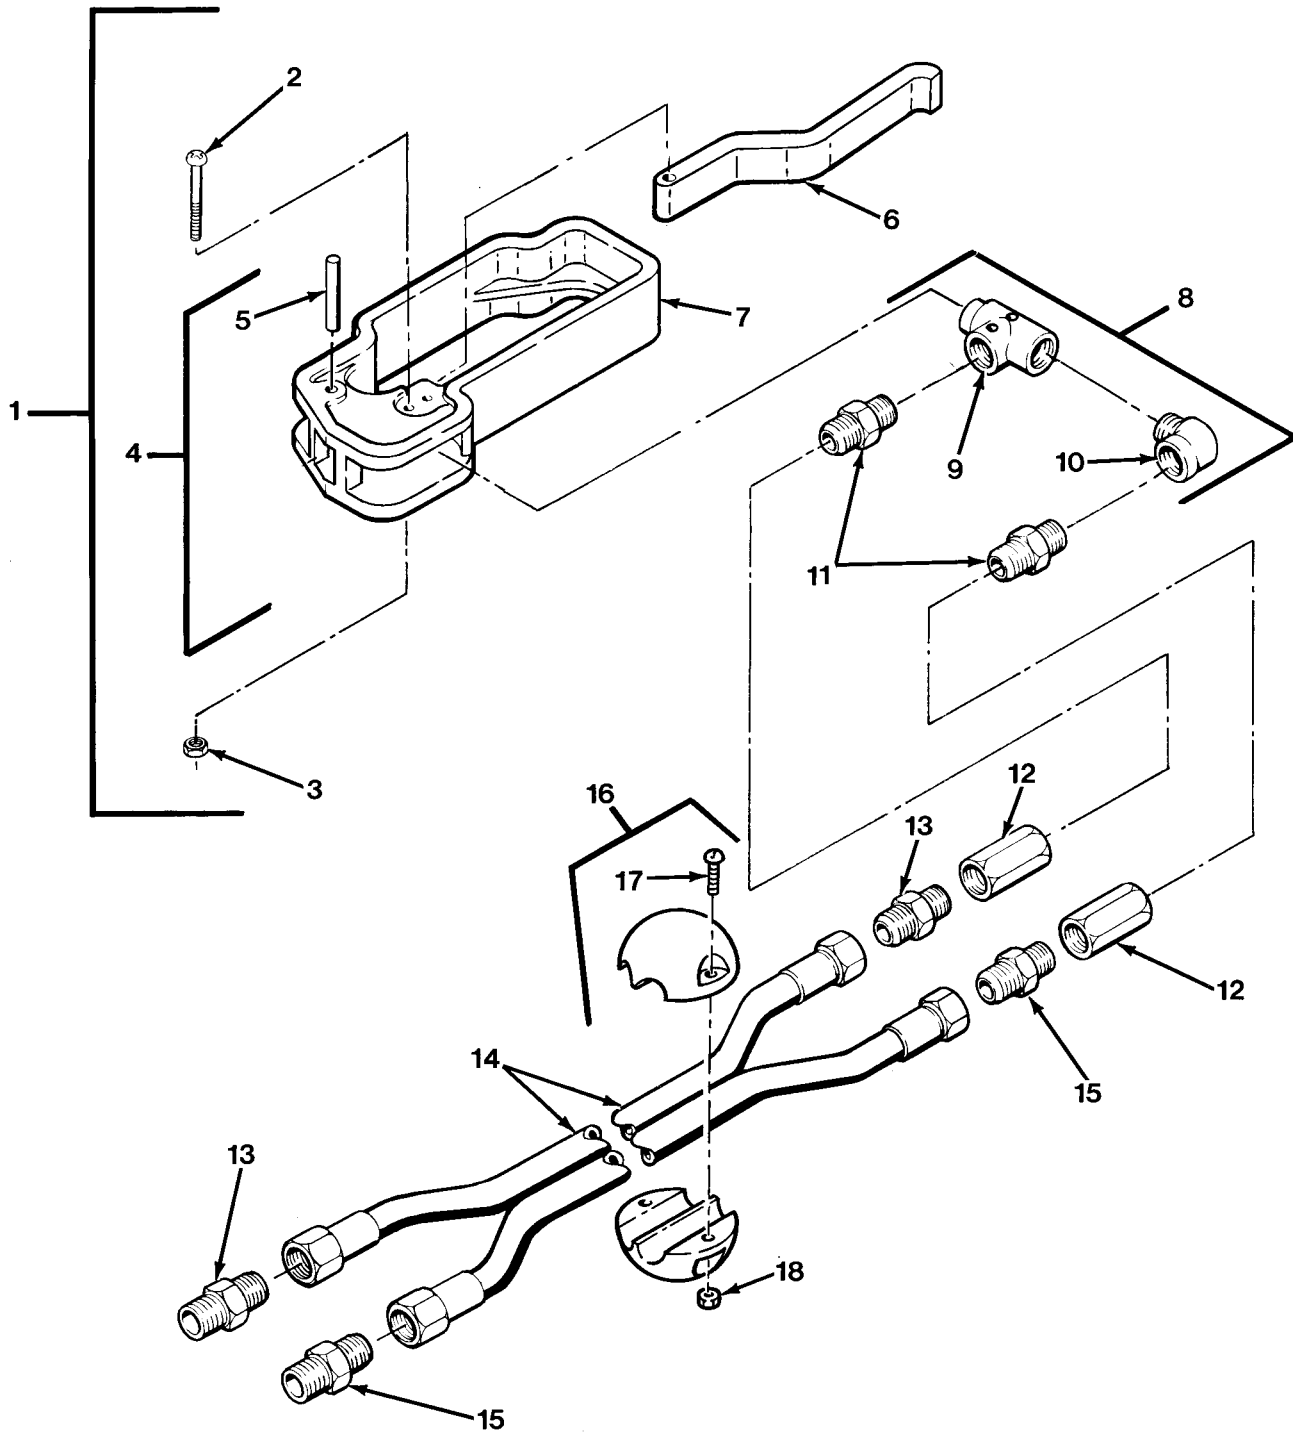

END OF FIGURE

FIG.398 AIR HOSE AND HAV VALVE - M978

SECTION II				TM 9-2320-279-24P, C1	(6)
(1)	(2)	(3)	(4)	(5)	(6)
ITEM	SMR		PART		
NO	CODE	CAGEC	NUMBER	DESCRIPTION AND USABLE ON CODES(UOC)	QTY
GROUP 2202 ACCESSORY ITEMS FIG.398 AIR HOSE AND HAV VALVE - M978					
1	PAOOO	79318	13024KB-1-1	AIR VALVE ASSEMBLY	1
				UOC:H02,H07	
2	PAOZZ	96906	MS35206-251	.SCREW,MACHINE	2
				UOC:H02,H07	
3	PAOZZ	96906	MS21045-08	.NUT,SELF-LOCKING,HE	2
				UOC:H02,H07	
4	PAOOO	79318	13024KA-1A	.HANDLE	1
				UOC:H02,H07	
5	PAOZZ	96906	MS171600	..PIN,SPRING	1
				UOC:H02,H07	
6	PFOZZ	79318	13024KA-2	..LEVER,MANUAL CONTRO	1
				UOC:H02,H07	
7	XAOZZ	64548	13024KA-1	..HANDLE	1
				UOC:H02,H07	
8	PAOOO	79318	13024KB-1-1	.AIR VALVE ASSEMBLY	1
				UOC:H02,H07	
9	PAOZZ	79318	2706012-101	..VALVE,THREE WAY AIR	1
				UOC:H02,H07	
10	PAOZZ	10670	116B3-8	..ELBOW,PIPE	1
				UOC:H02,H07	
11	PAOZZ	79318	2706008	..ADAPTER,STRAIGHT,PI	2
				UOC:H02,H07	
* 12	PAOZZ	45152	2246910	COUPLING,PIPE	2
				UOC:H02,H07	
13	PAOZZ	17566	45A254-P2	NIPPLE,PIPE	2
				UOC:H02,H07	
14	PAOZZ	17566	45A254-P3	DUPLEX HOSE,RUBBER	1
				UOC:H02,H07	
15	PAOZZ	90805	CD120-0724	NIPPLE,PIPE	2
				UOC:H02,H07	
16	PAOOO	92858	HS-3	BALL STOP ASSY	1
				UOC:H02,H07	
17	PAOZZ	96906	MS51492-23	.SCREW,MACHINE	1
				UOC:H02,H07	
18	PAOZZ	96906	MS51967-2	.NUT,PLAIN,HEXAGON	1
				UOC:H02,H07	