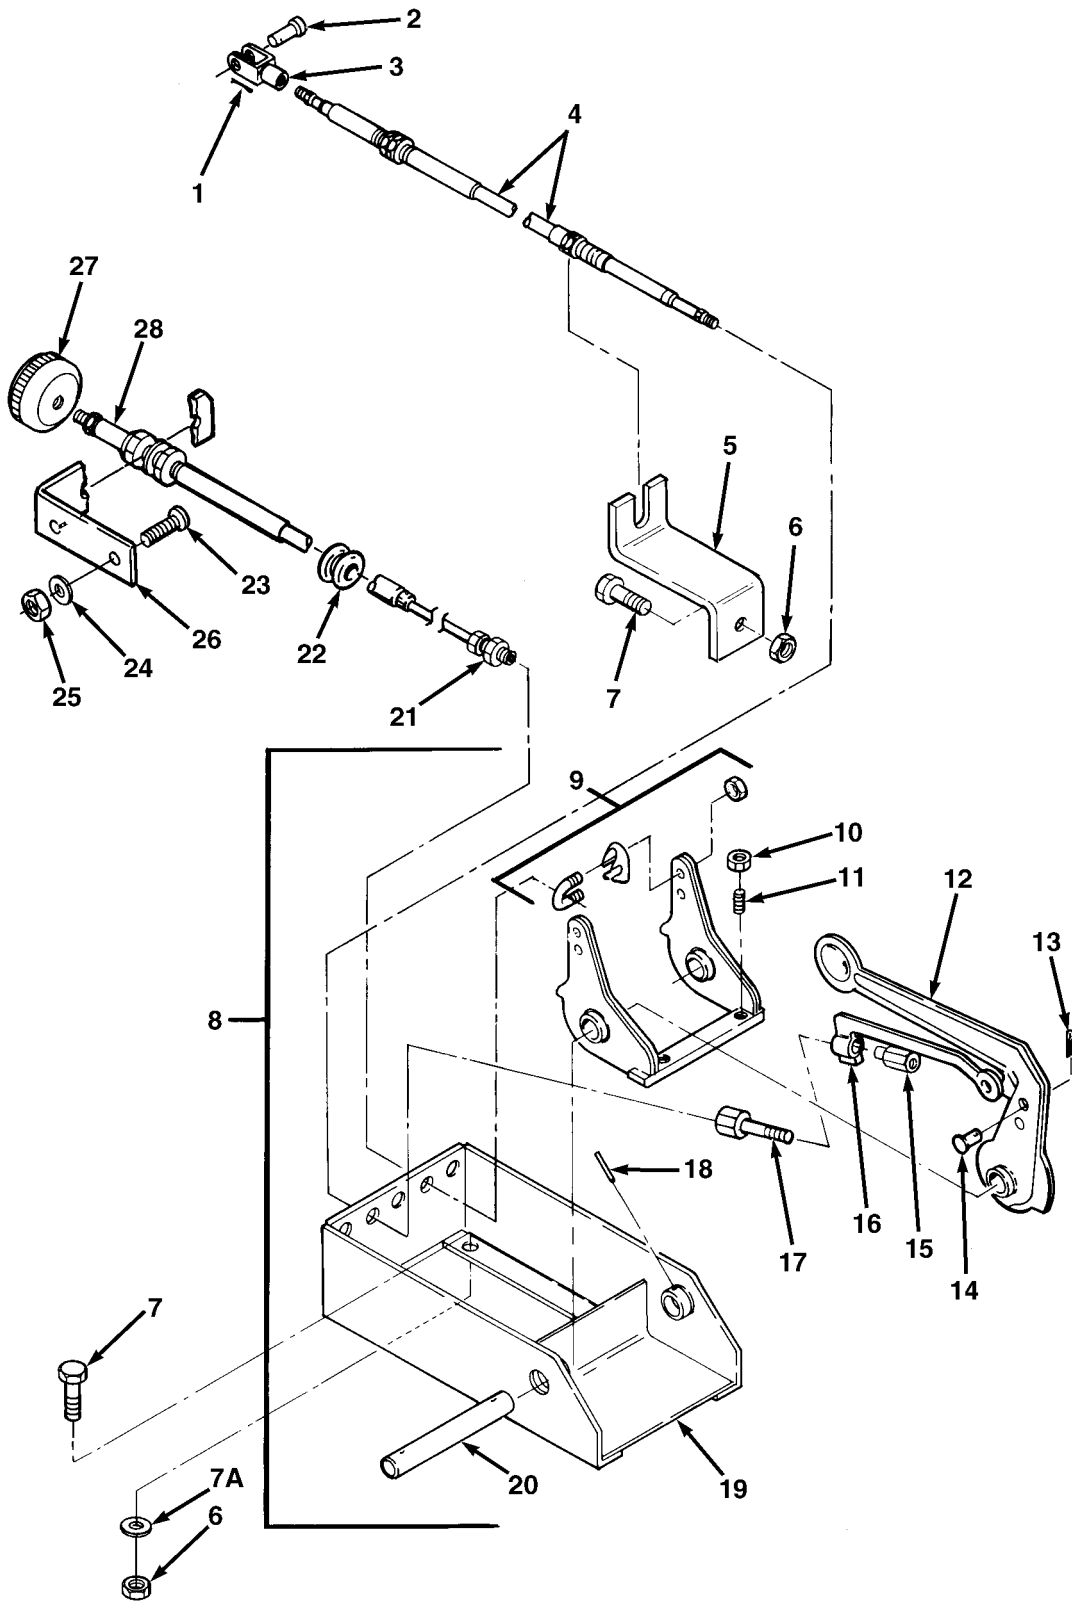

END OF FIGURE

FIG.454 V1 EMERGENCY VALVE ACTUATOR ASSEMBLY

SECTION II			TM 9-2320-279-24P, C02		(6)
(1)	(2)	(3)	(4)	(5)	(6)
ITEM	SMR		PART		
NO	CODE	CAGEC	NUMBER	DESCRIPTION AND USABLE ON CODES(UOC)	QTY
GROUP 7203 VALVE, FITTINGS, LINES FIG.454 V1 EMERGENCY VALVE ACTUATOR ASSEMBLY					
1	PAOZZ	96906	MS24665-283	PIN,COTTER	1
				UOC:H02,H07	
2	PAOZZ	17566	45A303-P3	PIN	1
				UOC:H02,H07	
3	PAOZZ	17566	45A303-P2	CLEVIS,ROD END	1
				UOC:H02,H07	
4	PAOZZ	41625	D37911-3-116	CABLE ASSEMBLY,POWE	1
				UOC:H02,H07	
5	PFOZZ	17566	45A114	BRACKET,DOUBLE ANGL	1
				UOC:H02,H07	
6	PAOZZ	96906	MS51922-17	NUT,SELF-LOCKING,HE	3
				UOC:H02,H07	
7	PAOZZ	80204	B1821BH038C100D	SCREW,CAP,HEXAGON H	3
				UOC:H02,H07	
* 7A	PAOZZ	45152	362AX	WASHER,FLAT	2
				UOC:H02,H07	
8	PFOOO	17566	45A212	LEVER,MANUAL CONTRO	1
				UOC:H02,H07	
9	PAOZZ	05443	10081-A	.CLAMP	1
				UOC:H02,H07	
10	PAOZZ	96906	MS35691-9	..NUT,PLAIN,HEXAGON	1
				UOC:H02,H07	
11	PAOZZ	05443	10082-B	..SETSCREW	1
				UOC:H02,H07	
12	PAOZZ	05443	20258-A	.LEVER,MANUAL CONTRO	1
				UOC:H02,H07	
13	PAOZZ	59462	1000-26	.PIN,COTTER	1
				UOC:H02,H07	
14	PAOZZ	05443	10080-A	.PIN,STRAIGHT,HEADED	1
				UOC:H02,H07	
15	PAOZZ	05443	10865-A	.NUT	1
				UOC:H02,H07	
16	PAOZZ	05443	10083-A	.CONNECTING LINK,RIG	1
				UOC:H02,H07	
17	XAOZZ	05443	20301-A	.TRIP BAR AND LEVERS	1
				UOC:H02,H07	
18	PAOZZ	80205	NAS561P4-22	.PIN,SPRING	2
				UOC:H02,H07	
19	XAOZZ	05443	40400-A	.FRAME	1
				UOC:H02,H07	
20	PFOZZ	05443	20298-A	.SHAFT,STRAIGHT	1
				UOC:H02,H07	
21	PAOZZ	45152	1512860	RECEPTACLE,TURNLOCK	1
				UOC:H02,H07	
22	PAOZZ	82918	F310772-113	GROMMET,NONMETALLIC	1
				UOC:H02,H07	
23	PAOZZ	96906	MS90725-33	BOLT,MACHINE	2
				UOC:H02,H07	