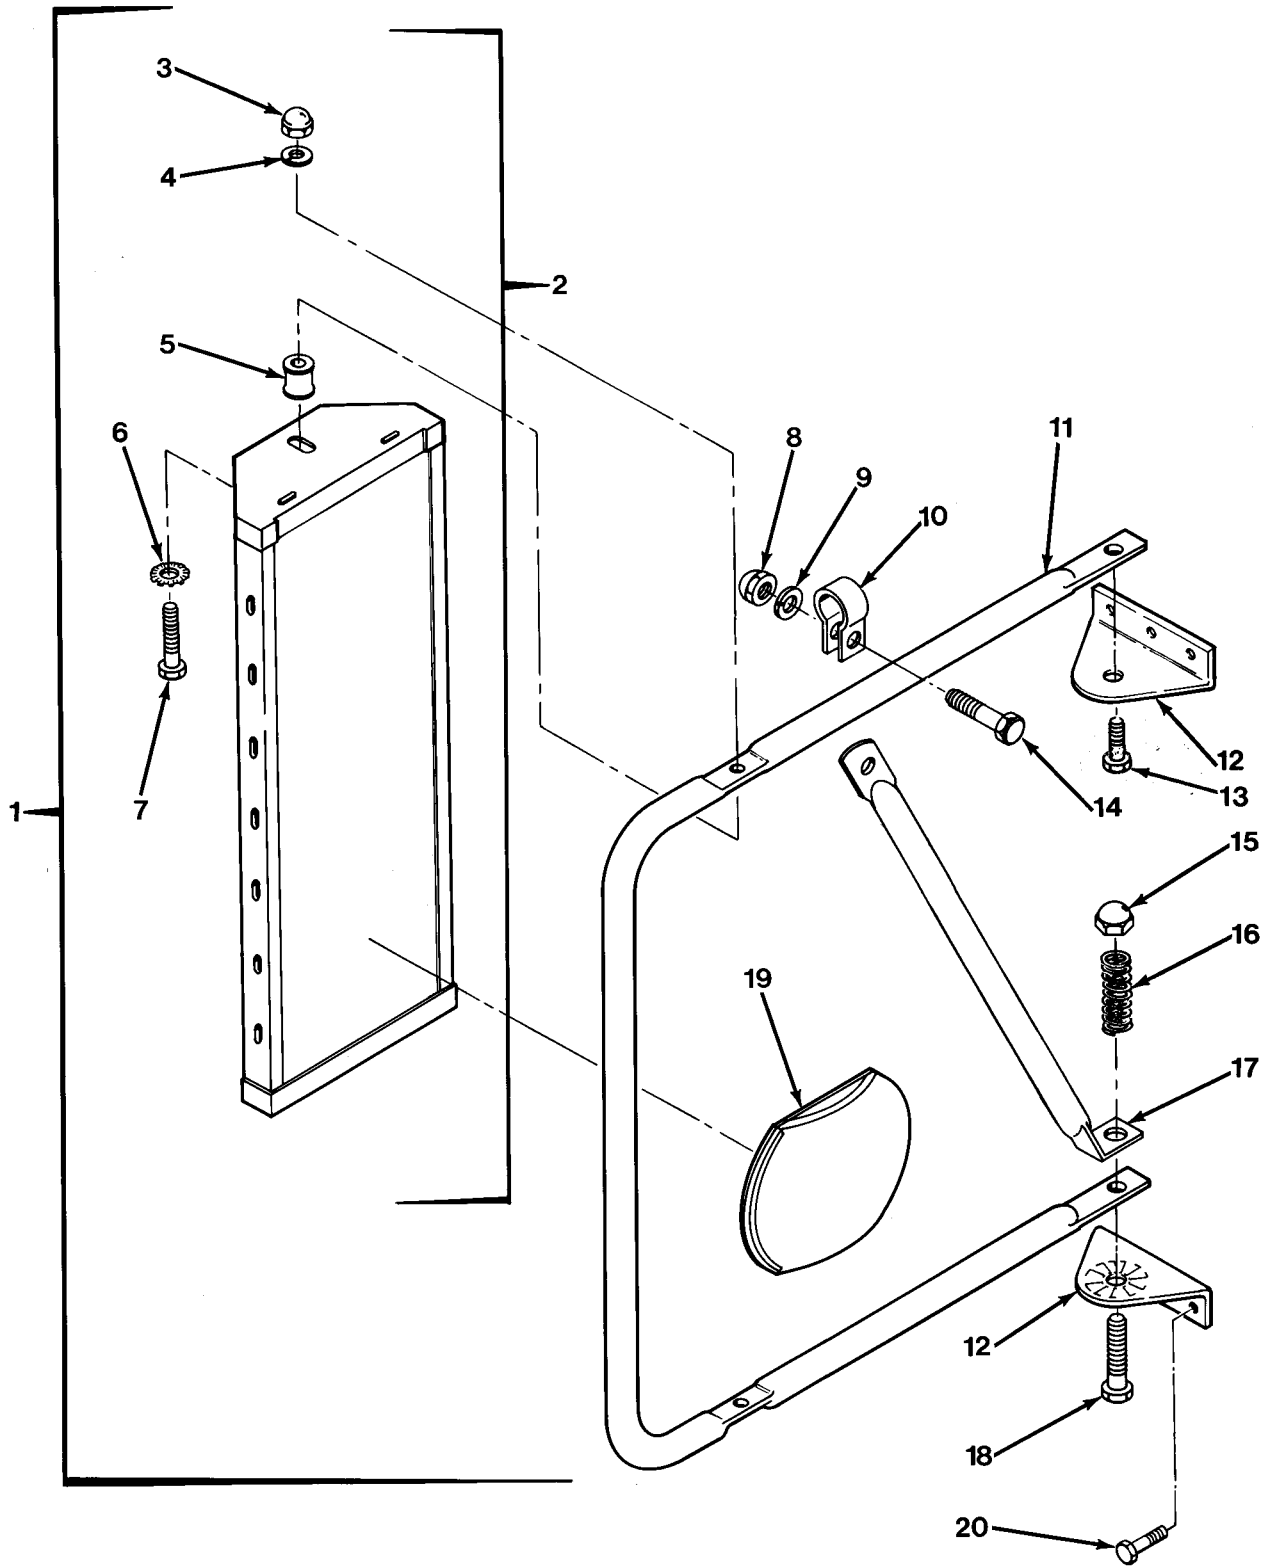

END OF FIGURE

FIG. 392 MIRROR ASSEMBLY

SECTION II			TM 9-2320-279-24P		
(1)	(2)	(3)	(4)	(5)	(6)
ITEM NO	SMR CODE	CAGEC	PART NUMBER	DESCRIPTION AND USABLE ON CODES(UOC)	QTY
GROUP 2202 ACCESSORY ITEMS FIG.392 MIRROR ASSEMBLY					
1	PAOOO	30226	158-OMC-81	MIRROR ASSEMBLY, REA	2
2	PAOZZ	30226	S-158-K	.MIRROR ASSEMBLY, REA	1
3	PAOZZ	30226	158-14	..NUT, PLAIN, CAP	2
4	PAOZZ	96906	MS35338-44	..WASHER, LOCK	2
5	PFOZZ	30226	158-11	..SPACER, SLEEVE	2
6	PAOZZ	30226	158-10	..WASHER, LOCK	2
7	PAOZZ	30226	158-8	..BOLT, MACHINE	2
8	PAOZZ	30226	158-14	.NUT, PLAIN, CAP	1
9	PAOZZ	96906	MS35338-44	.WASHER, LOCK	1
10	PAOZZ	30226	661-C	.CLAMP, LOOP	1
11	PFOZZ	30226	158-OMC-81H	.ARM, REARVIEW MIRROR	1
12	XDOZZ	30226	158-OMC-81-A1	.BRACKET	2
13	PAOZZ	30226	160-S	.SCREW, CAP, HEXAGON H	1
14	PAOZZ	58634	800412-612	.SCREW, CAP, HEXAGON H	1
15	PAOZZ	30226	158-J1	.NUT, PLAIN, CAP	2
16	PAOZZ	30226	160-I	.SPRING, HELICAL, COMP	2
17	PFOZZ	30226	158-OMC-81F	.BRACE, CROSS, MIRROR	1
18	PAOZZ	30226	160-SB	.SCREW, CAP	1
19	PAOZZ	30226	S-46-AS	.MIRROR, GLASS	1
20	PAOZZ	96906	MS51871-3	SCREW, TAPPING	12